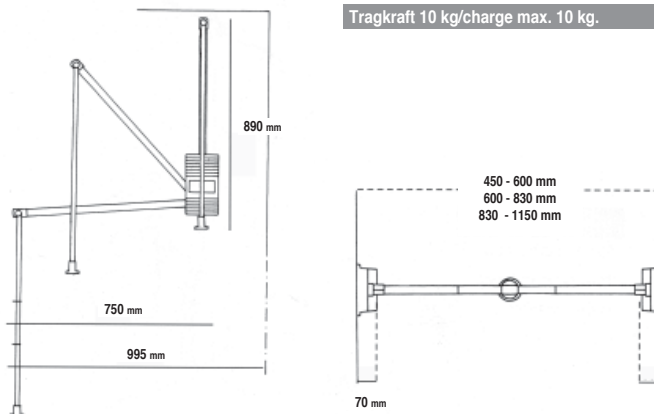

Artikel/article

Breite verstellbar/largeur réglable zwischen/entre 45 - 60 cm	Chrom + Schwarz kunstst./chromé + plastique noir	G20306
zwischen/entre 60 - 83 cm		G20302
zwischen/entre 83 - 115 cm		G20305

Tragkraft 10 kg/charge max. 10 kg.