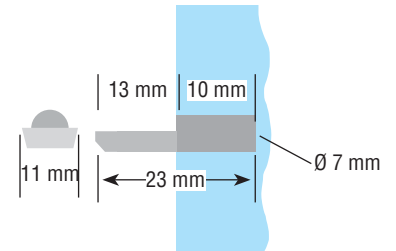

Artikel/article

Bohrung/forages Diam.

7 mm	vernickelt/nickelé	G15200
	verkupfert/laitonné	G15201