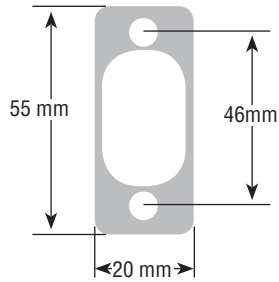

Schrankrohlager, Kunststoff.
Support en plastique.

		Artikel/article
Kleiderstange/tube 30 x 14 mm		
	Weiß/blanc	G20299