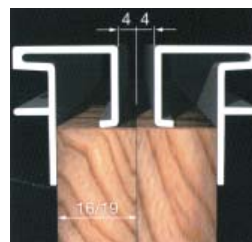

Kein Fräsen im Schrank
Völlig Vorsetzsystem.
Pas de fraisage dans les côtés.
Système complet à monter sur l'armoire.