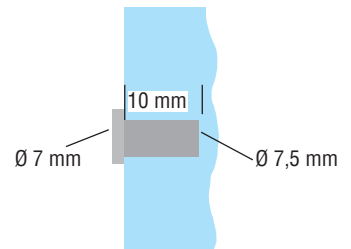

Artikel/article

Bohrung/forages Diam.

8 mm	vernickelt/nickelé	G15205
	verkupfert/laitonné	G15206