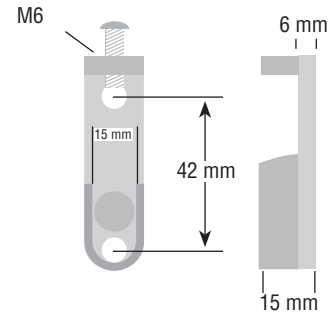

Artikel/article				
Länge/longueur	Breite/largeur	Höhe/hauteur		
1600 mm	18 mm	18 mm	Buche/hêtre	G10161
			Eiche/chêne	G10210

Wandschiene.  
Crémaillère.

		Artikel/article	
einzel/simple	Länge/longueur		
	1,5 m	Weiß/blanc	G15266
	2,0 m		G15287
	2,5 m		G15267

		Artikel/article	
pro/par 12 ex.			
einfach/simple		Edelstahl/inox	G15246
doppelt/double			G15247

Wandschiene.  
Crémaillère.

		Artikel/article	
doppelt/double	Länge/longueur		
	1,5 m	Weiß/blanc	G15292
	2,0 m		G15293
	2,5 m		G15295

		Artikel/article
Länge/longueur		
580 mm (8 watt)	anodiert/anodisé	G20390
722 mm (13 watt)		G20391
860 mm (13 watt)		G20392
960 mm (13 watt)		G20393
1300 mm (21 watt)		G20394

Belastbarkeit 10 kg/charge max. 10 kg.

MAßE UND KONSTRUKTIONSÄNDERUNGEN VORBEHALTEN  
DIMENSION A VALEUR - INDICATIVE SOUS RESERVE DE MODIFICATION

Schrankrohlager, Zamak.  
Support en zamac.

Artikel/article  
Anschrauben unter dem Fachboden/ fixation à la tablette + Schraube/vis M6 x 25 mm  
vernickelt/nickelé G20235