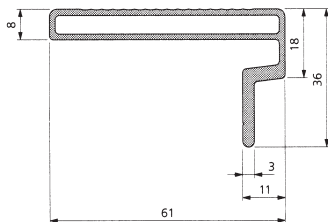

Artikel/article

A	Profil/profil 25 x 2500 mm	anodiert/Aluminium anodisé	G80500
F	Endkappe/capuchon links/gauche	Kunststoff Schwarz/plastique noir	G80501
	rechts/droite		G80502
	Rad für Endkappe/roulette pour capuchon	Kunststoff Schwarz/plastique noir	G80511
D	Dämpfungsprofil/profil amortisseur 2500 mm		G80503
	Dämpfungsprofil für Endprofil/profil amortisseur pour profil final		G80508
E	Endprofil/profil final 70 x 2500 mm	anodiert/Aluminium anodisé	G80504
G	Gleitung für Endprofil/pièce de guide pour profil final links/gauche	Kunststoff Schwarz/plastique noir	G80505
	rechts/droite		G80512
H	Seitenprofil/profil côté 2500 mm	Kunststoff Schwarz/plastique noir	G80509
I	Kurve/courbe	Kunststoff Schwarz/plastique noir	G80510
J	Abdeckprofil/profil de recouvrement 1200 mm	anodiert/Aluminium anodisé	G80513
F	Seitenprofil/profil de côté - 18/19 mm - 1,4 m links/gauche	anodiert/Aluminium anodisé	G80514
	rechts/droite		G80515