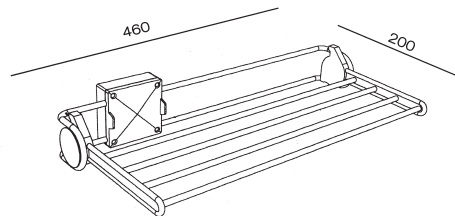

Krawattenhalter, ausziehbar.
Porte-cravattes extensible.

			Artikel/article
totale Länge/longueur totale			
250 mm	Weiß/blanc	vernickelt/nickelé	G25100
300 mm	Weiß/blanc		G25101
	Braun/brun		G25110
350 mm	Weiß/blanc		G25102
	Braun/brun		G25111
400 mm	Weiß/blanc		G25103
	Braun/brun		G25112
450 mm	Weiß/blanc		G25104

Kleiderhalter.
Support pantalons abbatant.

		Artikel/article
Chrom/chromé		G20385

Krawatten- und Gürtelhalter.
Porte-cravattes extensible pour plastrons et ceintures.

		Artikel/article
Chrom/chromé		G20386

MASSE UND KONSTRUKTIONSÄNDERUNGEN VORBEHALTEN
DIMENSION A VALEUR - INDICATIVE SOUS RESERVE DE MODIFICATION

G22