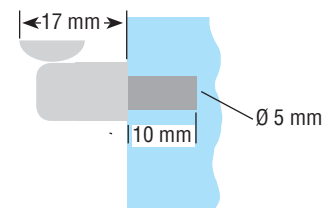

Artikel/article				
Länge/longueur	Breite/largeur	Höhe/hauteur		
1600 mm	18 mm	18 mm	Buche/hêtre	G10161
			Eiche/chêne	G10210

Wandschiene.  
Crémaillère.

		Artikel/article	
einzel/simple	Länge/longueur		
	1,5 m	Weiß/blanc	G15266
	2,0 m		G15287
	2,5 m		G15267

Glasbodenträger, vernickeltes Eisen.  
Taquet en fer nickelé pour tablette vitrée.

Artikel/article

Bohrung/forages Diam.

5 mm

Hülse/douille: Transparent/transpa-

G15346

Glasbodenträger, vernickeltes Eisen.  
Taquet en fer nickelé pour tablette vitrée.