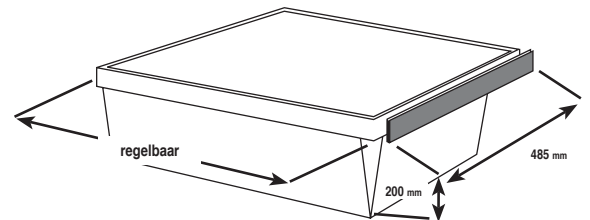

Körbeauszug, Leinen.  
Panier extensible en toile.

Gleiter grau/glissière gris

Artikel/article

Breite verstellbar/largeur réglable

zwischen/entre 45 - 55 cm Chrom/chromé G20370

zwischen/entre 55 - 65 cm G20371