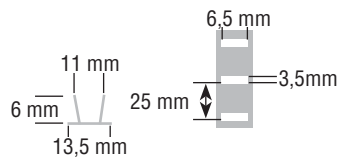

Bodenträgerschienen , Aluminium.
Crémaillère en Aluminium.

Bodenträger/Taquets .