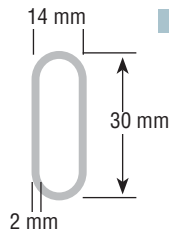

Ovale Kleiderstange, Aluminium.
Tube de penderie oval en Aluminium.

		Artikel/article
Länge/longueur		
1000 mm	anodiert/anodisé	G20121
1200 mm		G20122
1500 mm		G20123
2000 mm		G20124
5000 mm		G20128