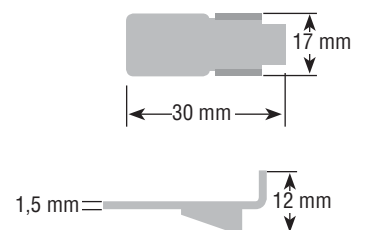

Artikel/article

Breite/largeur		
16 mm	vernickelt/nickelé	G10135
	verkupfert/laitonné	G10136