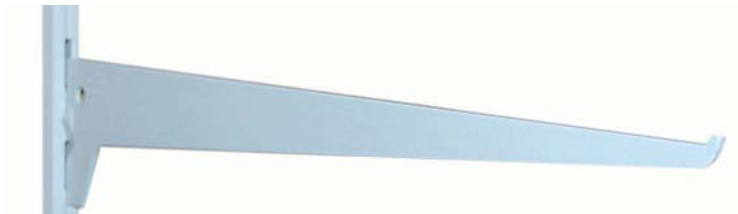

Artikel/article	
einzel/simple	Länge/longueur		
	1,5 m	Weiß/blanc	G15266
	2,0 m		G15287
	2,5 m		G15267