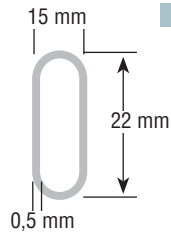

Ovale Kleiderstange, Eisen.
Tube de penderie oval en fer.

			Artikel/article
Länge/longueur			
2500 mm	verzinkt/zingué		V42500