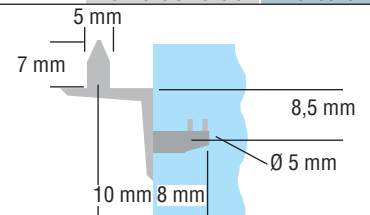

Artikel/article

A
12 mm vernickelt/nickelé G15370