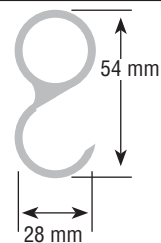

Artikel/article

Rohr Diam./Diam. de tube

18 mm	anodiert/anodisé	G20295
22 mm		G20296