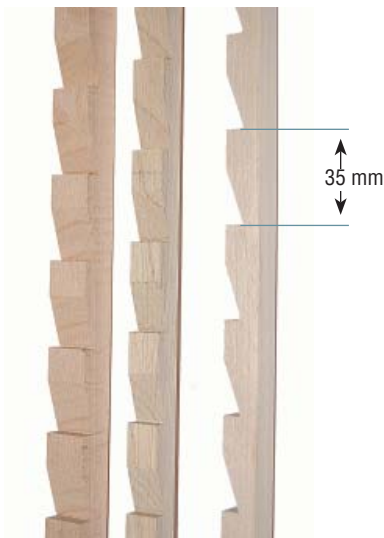

Bodenträgerschienen , Holz.
Crémaillère en bois.

Artikel/article				
Länge/longueur	Breite/largeur	Höhe/hauteur		
1500 mm	14 mm	14 mm	Buche/hêtre	G10150
1600 mm				G10151
2000 mm				G10155
			Eiche/chêne	G10200

Artikel/article				
Länge/longueur	Breite/largeur	Höhe/hauteur		
1600 mm	18 mm	18 mm	Buche/hêtre	G10161
			Eiche/chêne	G10210