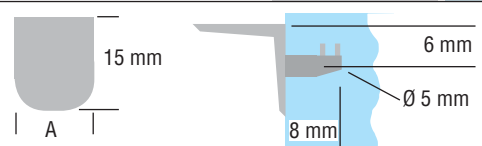

Artikel/article

A
11 mm vernickelt/nickelé G15372