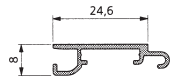

Artikel/article

A	Profil/profil 25 x 2500 mm	anodiert/Aluminium anodisé	G80500
F	Endkappe/capuchon links/gauche	Kunststoff Schwarz/plastique noir	G80501
	rechts/droite		G80502
	Rad für Endkappe/roulette pour capuchon	Kunststoff Schwarz/plastique noir	G80511
D	Dämpfungsprofil/profil amortisseur 2500 mm		G80503
	Dämpfungsprofil für Endprofil/profil amortisseur pour profil final		G80508
E	Endprofil/profil final 70 x 2500 mm	anodiert/Aluminium anodisé	G80504
G	Gleitung für Endprofil/pièce de guide pour profil final links/gauche	Kunststoff Schwarz/plastique noir	G80505
	rechts/droite		G80512
H	Seitenprofil/profil côté 2500 mm	Kunststoff Schwarz/plastique noir	G80509
I	Kurve/courbe	Kunststoff Schwarz/plastique noir	G80510
J	Abdeckprofil/profil de recouvrement 1200 mm	anodiert/Aluminium anodisé	G80513
F	Seitenprofil/profil de côté - 18/19 mm - 1,4 m links/gauche	anodiert/Aluminium anodisé	G80514
	rechts/droite		G80515