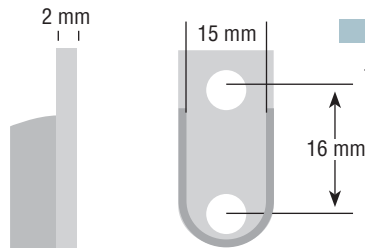

Schrankrohlager, Zamak.
Support en zamac.

		Artikel/article
zum Anschrauben/à visser		
	Silber/argent	G20226