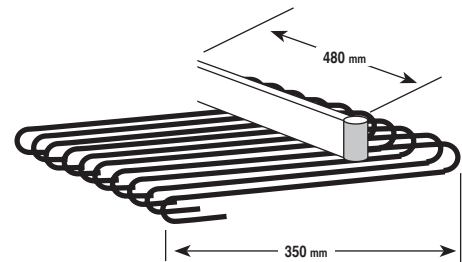

Artikel/article

Chrom/chromé | G20355