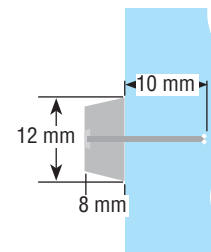

Artikel/article

Weiß/blanc	G15120
Braun/brun	G15121