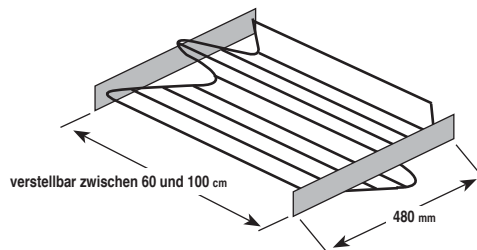

Chrom/chromé | G20330

Breite verstellbar zwischen 60 und 100 cm.  
largeur réglable entre 60 et 100 cm.

Schuhablagen.  
Porte-chaussures.

Artikel/article

Chrom/chromé | G20335

Breite verstellbar zwischen 60 und 100 cm.  
largeur réglable entre 60 et 100 cm.