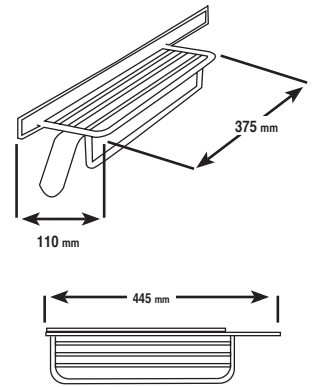

Festes Schrankrohr.
Barre fixe.

Artikel/article

Chrom/chromé | G20350

Krawatten- und Gürtelauszug , ausziehbar.
Support complètement extensible pour plastrons et ceintures.

Gleiter grau/glissière gris

Artikel/article

Chrom/chromé | G20345

Krawatten- und Gürtelauszug , ausziehbar.
Support complètement extensible pour plastrons et ceintures.

Füsse grau/pieds gris

Artikel/article

Chrom/chromé | G20346