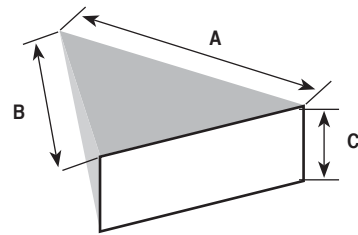

Offen Ausführung/présentation ouverte

A	B	C		
50 mm	50 mm	24 mm	natur/nature	G50201