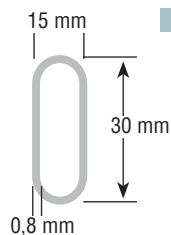

Artikel/article
Länge/longueur			
3000 mm	Chrom/chromé		V73000

MAßE UND KONSTRUKTIONSÄNDERUNGEN VORBEHALTEN
DIMENSION A VALEUR - INDICATIVE SOUS RESERVE DE MODIFICATION

G12