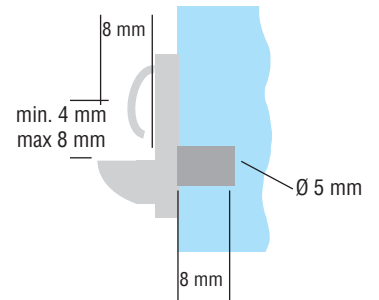

Glastablar-Klemmträger.
Taquet en plastique avec securité pour tablette vitrée.

Artikel/article

Bohrung/forages Diam.

5 mm

transparanr/transparent

G15378