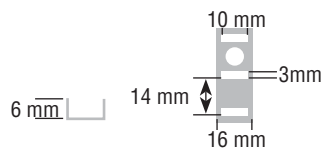

Bodenträger/Taquets d'étagère..

Artikel/article

Breite/largeur		
10 mm	vernickelt/nickelé	G10125

Bodenträgerschienen , Eisen.  
Cramailière en acier.

Artikel/article

Länge/longueur	Breite/largeur		
3500 mm	16 mm	vernickelt/nickelé	G10130
		verkupfert/laitonné	G10131