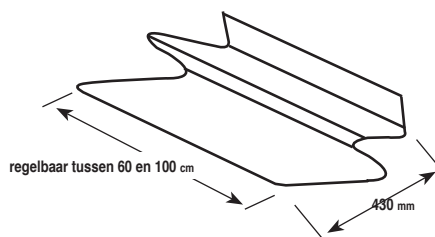

Chrom/chromé | G20330

Breite verstellbar zwischen 60 und 100 cm.  
largeur réglable entre 60 et 100 cm.

Schuhablagen.  
Porte-chaussures.

Artikel/article

Chrom/chromé | G20335

Breite verstellbar zwischen 60 und 100 cm.  
largeur réglable entre 60 et 100 cm.