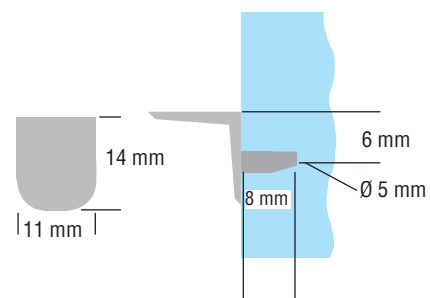

Artikel/article

Bohrung/forages Diam.	vernickelt/nickelé	G15259
5 mm