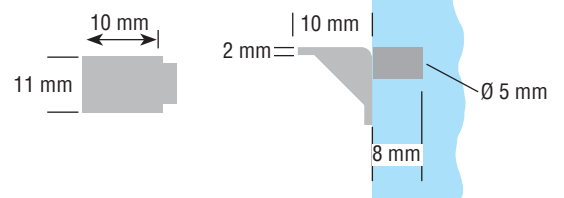

Artikel/article

Weiß/blanc | G15300

Braun/brun | G15301