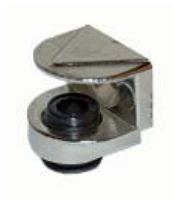

Artikel/article

Bohrung/forages Diam.

5 mm

vernickelt/nickelé

G15175

Glasbodenträger, zamak.  
Taquet en zamac pour tablette vitrée.

Artikel/article

vernickelt/nickelé | G15275