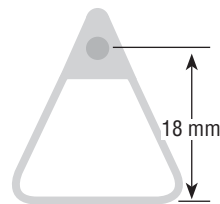

Artikel/article

Weiß/blanc G15395
Braun/brun G15397

Bodenklemme oval, Kunststoff
Arrêt oval en plastique.