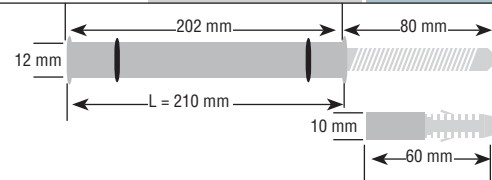

Artikel/article

L = 210 mm	chromiert/chromé	G15490
	nickel matt/nickelé mat	G15491
L = 150 mm	chromiert/chromé	G15492