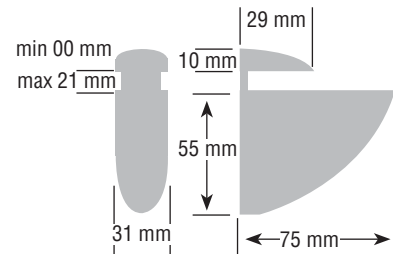

Artikel/article

silberfarbig/couleur argent	G15165

Tragkraft 20 kg/charge max. 20 kg.