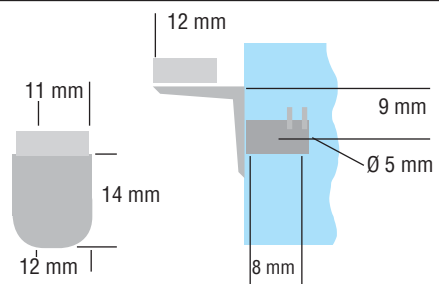

Artikel/article

Bohrung/forages Diam.

5 mm

vernickelt/nickelé

G15310

komplett inklusiv G15273.
complet inclusif G15273