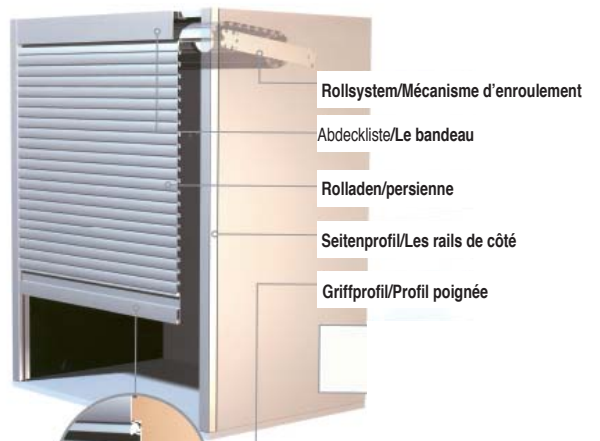

Setverpackung/Emballage par set.