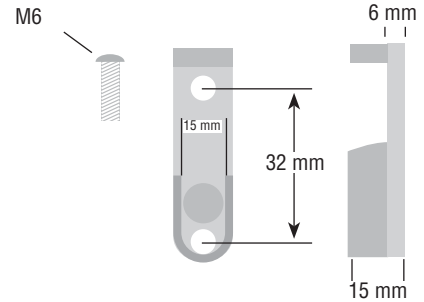

Schrankrohlager, Zamak.
Support en zamac.

Artikel/article
Anschrauben unter dem Fachboden/ fixation à la tablette + Schraube/vis M6 x 25 mm
vernickelt/nickelé G20235

Schrankrohlager, Zamak.
Support en zamac.

Artikel/article
Anschrauben unter dem Fachboden/ fixation à la tablette + Schraube/vis M6 x 25 mm
Silber gelacktes/laqué argent G20233
Schraube/vis M6 x 25 mm - apart/séparé G20240

Schrankrohlager, Aluminium.
Support en Aluminium.

Artikel/article
Anschrauben unter dem Fachboden/ fixation à la tablette
anodiert/anodisé G20247

Schrankrohlager, Zamak.
Support en zamac.

Artikel/article
Silber gelackt/laqué argent G20256
G20257

MAßE UND KONSTRUKTIONSÄNDERUNGEN VORBEHALTEN
DIMENSION A VALEUR - INDICATIVE SOUS RESERVE DE MODIFICATION

G14