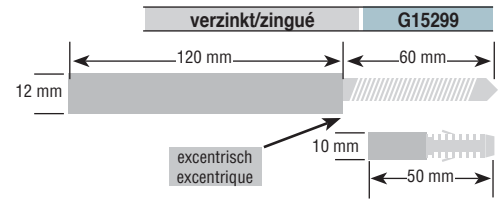

Artikel/article