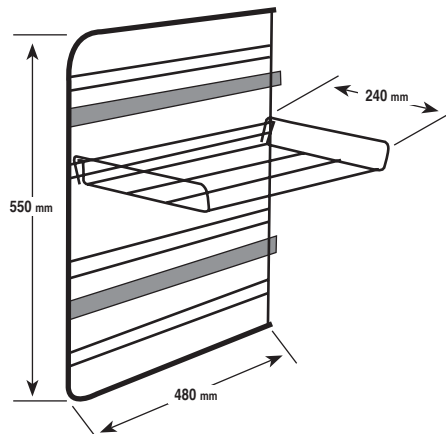

Auszug Schuhablagen.  
Frame extensible.

Gleiter grau/glissières gris

Artikel/article

Chrom/chromé | G20340

Körbe/panier 26 x 45 x 4,5 cm

Chrom/chromé | G20341

Im 4 Körbe zu bestellen/toujours 4 paniers par frame à commander.