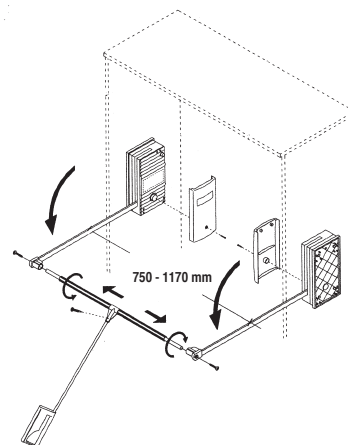

Tragkraft 10 kg/charge max. 10 kg.

Kleiderlift mit LED Beleuchtung.  
Élévateur de garde-robe avec éclairage led.

Artikel/article

8 Batterien exklusiv/8 batteries pas inclus	Aluminium	G20316
12 leds		

Tragkraft 14 kg/charge max. 14 kg.