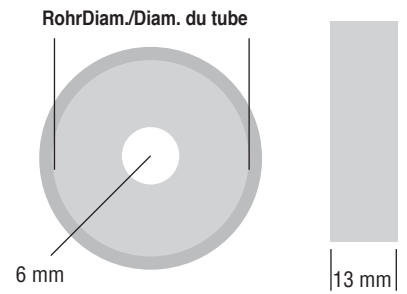

Runde Kleiderstange, Eisen.
Tube de penderie rond en fer.

			Artikel/article
Länge/longueur	Diam.		
3000 mm	19 mm	vernickelt/nickelé	G20174
	25 mm		G20139
5000 mm	19 mm	verkupfert/laitonné	G20150
	25 mm		G20152
	30 mm		G20161
	13 mm	vernickelt/nickelé	G20140
	19 mm		G20155
	22 mm		G20162
	30 mm		G20160

Wandschieben 3-teilig.
Support laiton rond.

			Artikel/article
RohrDiam./Diam. de tube			
13 mm	vernickelt/nickelé		G20274
19 mm			G20280
25 mm			G20277
30 mm			G20281
19 mm	kupfer poliert/laiton poli		G20275
22 mm			G20278
25 mm			G20279
30 mm			G20282

Ovale Kleiderstange, Eisen.
Tube de penderie oval en fer.

			Artikel/article
Länge/longueur			
2500 mm	verzinkt/zingué		V42500

			Artikel/article
Länge/longueur			
2500 mm	verzinkt/zingué		V22500

			Artikel/article
Länge/longueur			
3000 mm	Chrom/chromé		V73000

MAßE UND KONSTRUKTIONSÄNDERUNGEN VORBEHALTEN
DIMENSION A VALEUR - INDICATIVE SOUS RESERVE DE MODIFICATION

G12