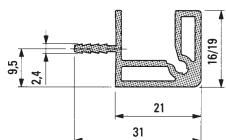

Artikel/article		
<b>Kassette</b>		
600 x 1500 mm	Edelstahl/inox	G80022
<b>Profil/profil</b>		
Länge/longueur		
1497 mm	Edelstahl/inox	G80023

Rolladensystem aus anodiertes Aluminium.  
Volet en Aluminium anodisé.