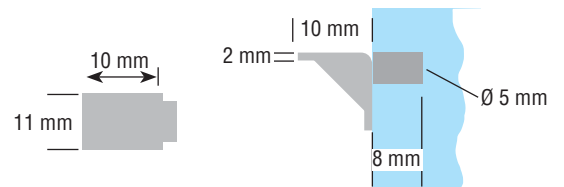

Glasbodenträger, Kunststoff.
Taquet en plastique.

Artikel/article

Bohrung/forages Diam.

5 mm

Transparent/transparent

G15307