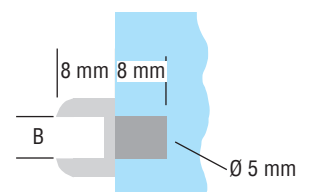

Artikel/article

Bohrung/forages Diam.

5 mm	vernickelt/nickelé	G15510
------	--------------------	--------

Glasbodenträger, Kunststoff.  
Taquet en plastique pour tablette vitrée.

Artikel/article

B

4 mm	Transparent/transparent	G15285
4,5 mm		G15278