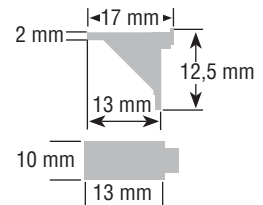

Artikel/article			
Länge/longueur	Riffbreite/rainure	Weiß/blanc	G10100
5000 mm	10 mm		

Artikel/article	
Weiß/blanc	G10105