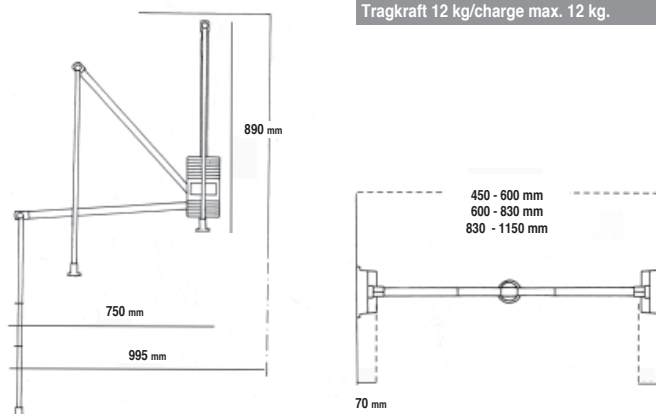

Artikel/article

Breite verstellbar/largeur réglable zwischen/entre 45 - 60 cm	Aluminium + grau kunstst./Aluminium + plast.	G20310
zwischen/entre 60 - 83 cm		G20311
zwischen/entre 83 - 115 cm		G20312

Tragkraft 12 kg/charge max. 12 kg.