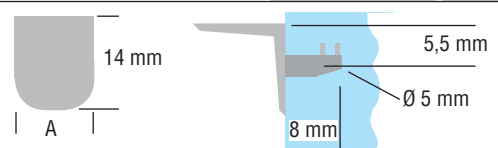

Artikel/article

A
12 mm vernickelt/nickelé G15371