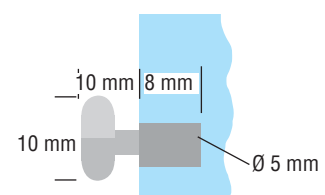

Artikel/article

Bohrung/forages Diam.

5 mm

vernickelt/nickelé

G15175