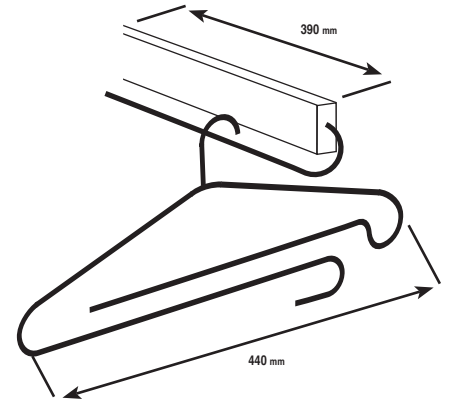

Kleiderhalter, ausziehbar.  
Porte-manteau extensible.

Artikel/article

Länge/longueur

350 mm Chrom/chromé G20365

400 mm G20366

500 mm G20367

Kleiderständer/ porte-manteau

Chrom/chromé G20362

Körbeauszug, Leinen.  
Panier extensible en toile.

Gleiter grau/glissière gris

Artikel/article

Breite verstellbar/largeur réglable

zwischen/entre 45 - 55 cm Chrom/chromé G20370

zwischen/entre 55 - 65 cm G20371