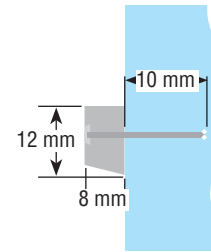

Artikel/article

Weiß/blanc	G15100
Braun/brun	G15101