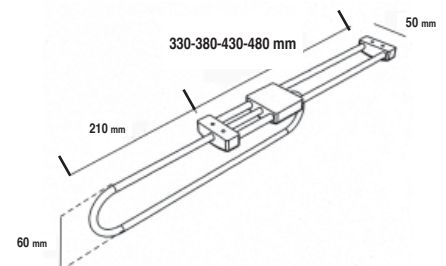

Kleiderhalter, ausziehbar.  
Porte-manteau extensible.

Artikel/article

Länge/longueur

330 mm Chrom-Schwarz/chromé-noir G25161

380 mm G25164

430 mm G25162

480 mm G25163

Krawattenhalter, ausziehbar.  
Porte-cravattes extensible.