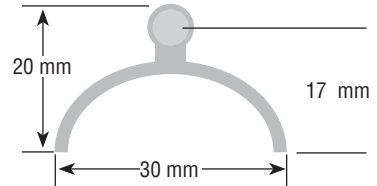

Duplo apart zu bestellen
Duplo à commander séparément

Artikel/article

Transparent/transparent G15387

Bodenklemme, Kunststoff.
Arrêt en plastique.