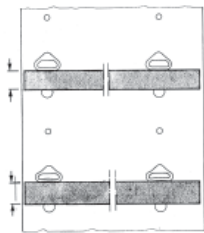

Artikel/article

Weiß/blanc G15395
Braun/brun G15397

Bodenklemme oval, Kunststoff
Arrêt oval en plastique.