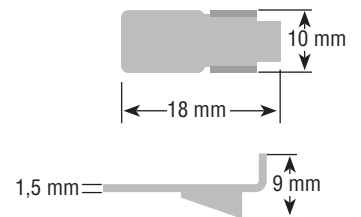

Artikel/article

Breite/largeur		
10 mm	vernickelt/nickelé	G10125