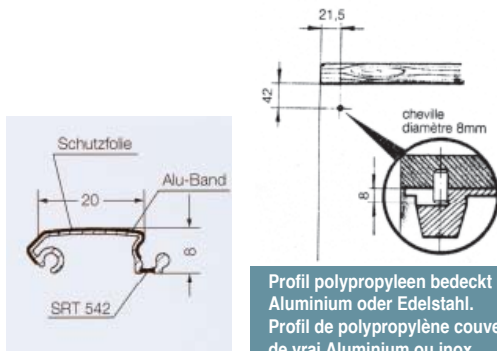

Profil polypropylen bedeckt mit Aluminium oder Edelstahl.
Profil de polypropylène couvert de vrai Aluminium ou inox.