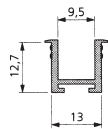

Artikel/article

A	Profil/profil 25 x 2500 mm	anodiert/Aluminium anodisé	G80500
F	Endkappe/capuchon links/gauche	Kunststoff Schwarz/plastique noir	G80501
	rechts/droite		G80502
	Rad für Endkappe/roulette pour capuchon	Kunststoff Schwarz/plastique noir	G80511
D	Dämpfungsprofil/profil amortisseur 2500 mm		G80503
	Dämpfungsprofil für Endprofil/profil amortisseur pour profil final		G80508
E	Endprofil/profil final 70 x 2500 mm	anodiert/Aluminium anodisé	G80504
G	Gleitung für Endprofil/pièce de guide pour profil final links/gauche	Kunststoff Schwarz/plastique noir	G80505
	rechts/droite		G80512
H	Seitenprofil/profil côté 2500 mm	Kunststoff Schwarz/plastique noir	G80509
I	Kurve/courbe	Kunststoff Schwarz/plastique noir	G80510
J	Abdeckprofil/profil de recouvrement 1200 mm	anodiert/Aluminium anodisé	G80513
F	Seitenprofil/profil de côté - 18/19 mm - 1,4 m links/gauche	anodiert/Aluminium anodisé	G80514
	rechts/droite		G80515