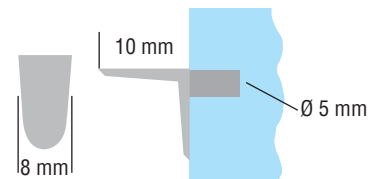

Artikel/article

vernickelt/nickelé G15369