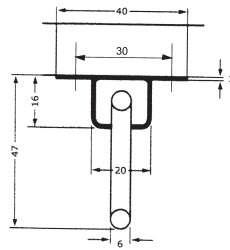

Krawattenhalter, ausziehbar.
Porte-cravattes extensible.

			Artikel/article
totale Länge/longueur totale			
250 mm	Weiß/blanc	vernickelt/nickelé	G25100
300 mm	Weiß/blanc		G25101
	Braun/brun		G25110
350 mm	Weiß/blanc		G25102
	Braun/brun		G25111
400 mm	Weiß/blanc		G25103
	Braun/brun		G25112
450 mm	Weiß/blanc		G25104

Kleiderhalter.
Support pantalons abbatant.

		Artikel/article
Chrom/chromé		G20385

Krawatten- und Gürtelhalter.
Porte-cravattes extensible pour plastrons et ceintures.

		Artikel/article
Chrom/chromé		G20386

MASSE UND KONSTRUKTIONSÄNDERUNGEN VORBEHALTEN
DIMENSION A VALEUR - INDICATIVE SOUS RESERVE DE MODIFICATION

G22