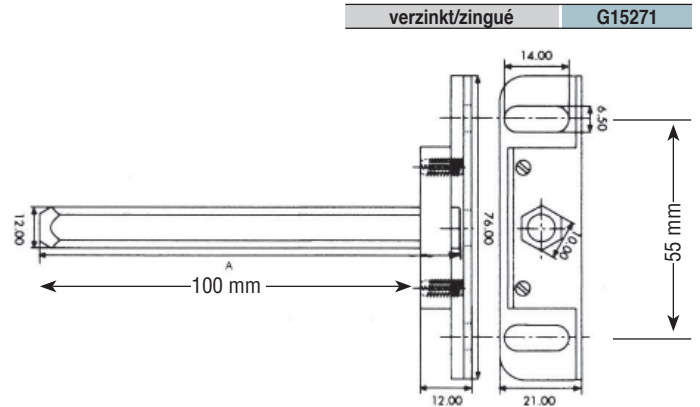

Artikel/article