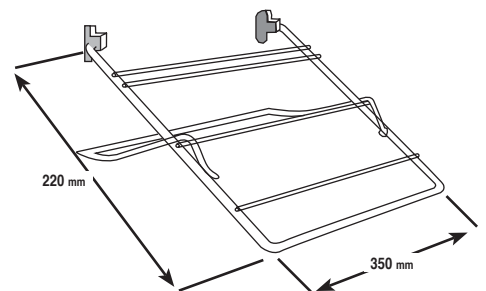

Festes Schrankrohr.
Barre fixe.

Artikel/article

Chrom/chromé | G20350

Krawatten- und Gürtelauszug , ausziehbar.
Support complètement extensible pour plastrons et ceintures.

Gleiter grau/glissière gris

Artikel/article

Chrom/chromé | G20345

Krawatten- und Gürtelauszug , ausziehbar.
Support complètement extensible pour plastrons et ceintures.

Füsse grau/pieds gris

Artikel/article

Chrom/chromé | G20346