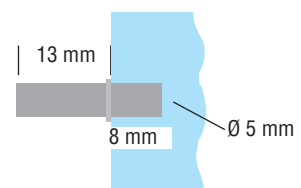

Artikel/article

Bohrung/forages Diam.		
5 mm	verzinkt/zingué	G15348