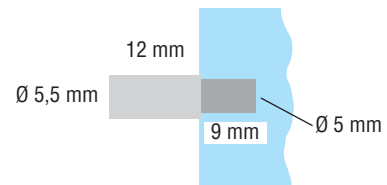

Artikel/article

Bohrung/forages Diam.		
5 mm	vernickelt/nickelé	G15359