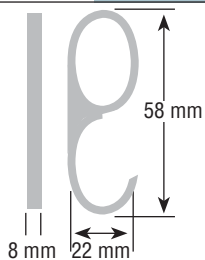

Artikel/article

Rohr Diam./Diam. de tube

15 x 30 mm	Weiß/blanc	G20291