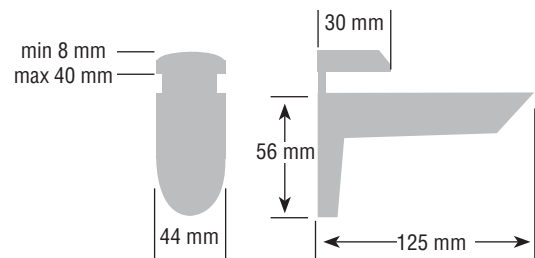

Artikel/article

silberfarbig/couleur argent	G15162
Edelstahl farbe/couleur inox	G15163

Tragkraft 25 kg/charge max. 25 kg.