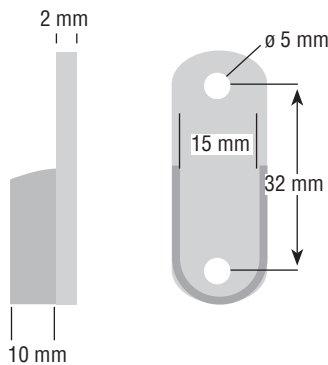

Artikel/article
zum Anschrauben/à visser		
	vernickelt/nickelé	G20225