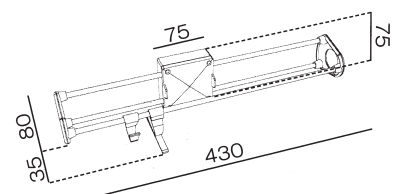

MASSE UND KONSTRUKTIONSÄNDERUNGEN VORBEHALTEN
DIMENSION A VALEUR - INDICATIVE SOUS RESERVE DE MODIFICATION

G22