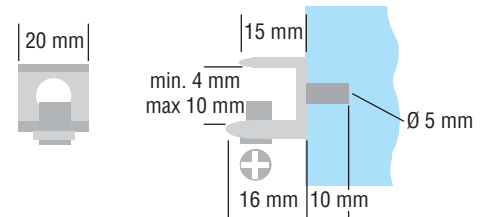

Artikel/article

Bohrung/forages Diam.

5 mm

vernickelt/nickelé | G15282