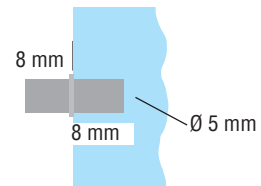

Artikel/article

Bohrung/forages Diam.		
5 mm	verzinkt/zingué	G15350
	bronz/bronzé	G15351