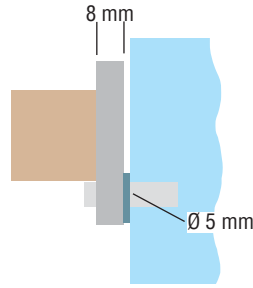

Bodenklemme aus Kunststoff für duplo.
Arrêt en plastique pour duplo.