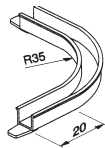

Artikel/article

A	Profil/profil 25 x 2500 mm	anodiert/Aluminium anodisé	G80500
F	Endkappe/capuchon links/gauche	Kunststoff Schwarz/plastique noir	G80501
	rechts/droite		G80502
	Rad für Endkappe/roulette pour capuchon	Kunststoff Schwarz/plastique noir	G80511
D	Dämpfungsprofil/profil amortisseur 2500 mm		G80503
	Dämpfungsprofil für Endprofil/profil amortisseur pour profil final		G80508
E	Endprofil/profil final 70 x 2500 mm	anodiert/Aluminium anodisé	G80504
G	Gleitung für Endprofil/pièce de guide pour profil final links/gauche	Kunststoff Schwarz/plastique noir	G80505
	rechts/droite		G80512
H	Seitenprofil/profil côté 2500 mm	Kunststoff Schwarz/plastique noir	G80509
I	Kurve/courbe	Kunststoff Schwarz/plastique noir	G80510
J	Abdeckprofil/profil de recouvrement 1200 mm	anodiert/Aluminium anodisé	G80513
F	Seitenprofil/profil de côté - 18/19 mm - 1,4 m links/gauche	anodiert/Aluminium anodisé	G80514
	rechts/droite		G80515