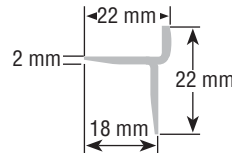

Artikel/article			
Länge/longueur	Riffbreite/rainure	Alu blank/brut	G10137
3500 mm	11 mm		

Artikel/article	
Alu blank/brut	G10138