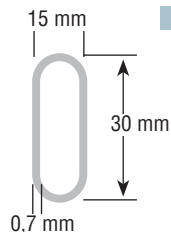

Artikel/article
Länge/longueur			
2500 mm	verzinkt/zingué		V22500