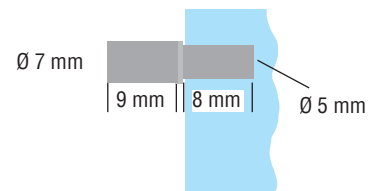

Artikel/article

Bohrung/forages Diam.

5 mm

Hülse/douille: Transparent/transpa-

G15353