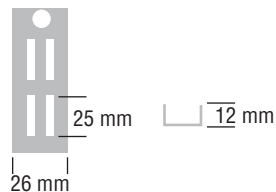

Artikel/article			
Länge/longueur	Riffbreite/rainure	Weiß/blanc	G10100
5000 mm	10 mm		

Artikel/article	
Weiß/blanc	G10105

Bodenträgerschienen , Holz.  
Crémaillère en bois.

Artikel/article				
Länge/longueur	Breite/largeur	Höhe/hauteur		
1500 mm	14 mm	14 mm	Buche/hêtre	G10150
1600 mm				G10151
2000 mm				G10155
			Eiche/chêne	G10200

Artikel/article				
Länge/longueur	Breite/largeur	Höhe/hauteur		
1600 mm	18 mm	18 mm	Buche/hêtre	G10161
			Eiche/chêne	G10210

Wandschiene.  
Crémaillère.

		Artikel/article	
einzel/simple	Länge/longueur		
	1,5 m	Weiß/blanc	G15266
	2,0 m		G15287
	2,5 m		G15267

Träger.  
Console.

		Artikel/article	
einzel/simple	Länge/longueur		
	200 mm	Weiß/blanc	G15274
	250 mm		G15294
	300 mm		G15268
	350 mm		G15269
	400 mm		G15289
	500 mm		G15264
	600 mm		G15291

Bodenhalter für Träger einfach.  
Raccord pour console simple.

		Artikel/article	
pro/par 12 ex.			
einfach/simple		Edelstahl/inox	G15246
doppelt/double			G15247

Wandschiene.  
Crémaillère.

		Artikel/article	
doppelt/double	Länge/longueur		
	1,5 m	Weiß/blanc	G15292
	2,0 m		G15293
	2,5 m		G15295