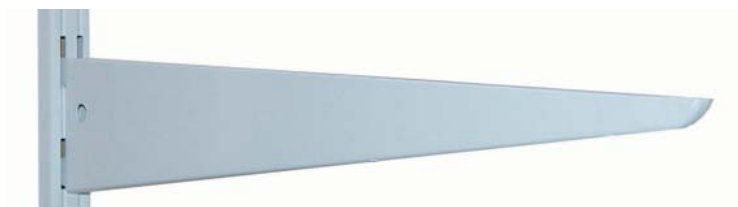

Artikel/article	
doppelt/double	Länge/longueur		
	1,5 m	Weiß/blanc	G15292
	2,0 m		G15293
	2,5 m		G15295