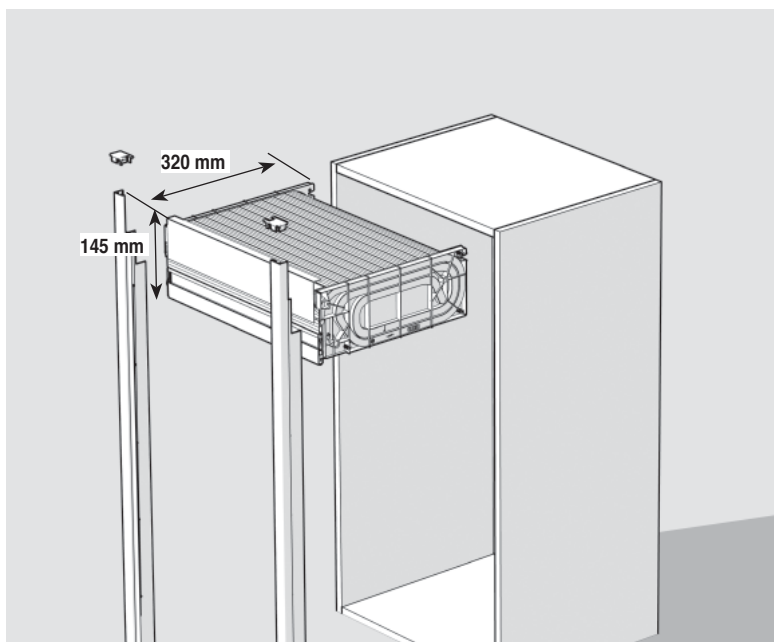

Artikel/article		
Kassette		
600 x 1500 mm	Aluminium	G80020
Profil/profil		
Länge/longueur		
1497 mm	Aluminium	G80021

Artikel/article		
Kassette		
600 x 1500 mm	Edelstahl/inox	G80022
Profil/profil		
Länge/longueur		
1497 mm	Edelstahl/inox	G80023