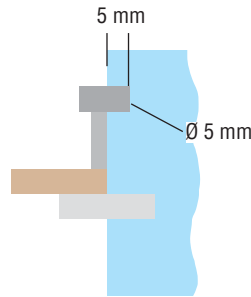

Duplo apart zu bestellen
Duplo à commander séparément

Artikel/article

Transparent/transparent G15387

Bodenklemme, Kunststoff.
Arrêt en plastique.