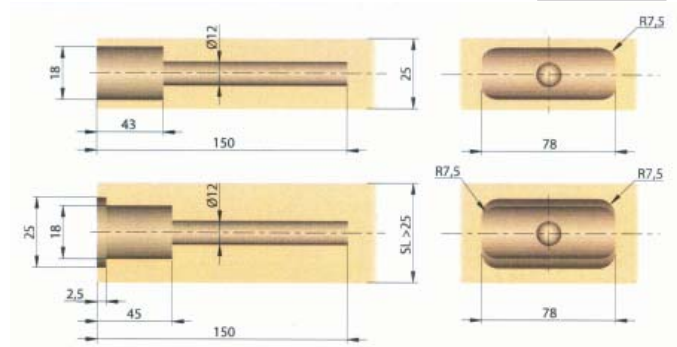

Artikel/article

G15235

MÄßE UND KONSTRUKTIONSÄNDERUNGEN VORBEHALTEN
DIMENSION A VALEUR - INDICATIVE SOUS RESERVE DE MODIFICATION