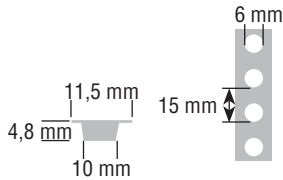

Bodenträgerschienen, Kunststoff.
Crémaillère en plastique.

Träger/Taquets .