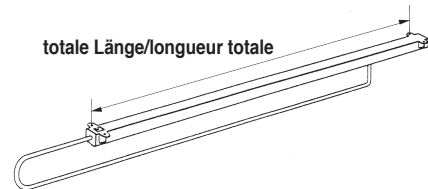

Krawattenhalter, ausziehbar.
Porte-cravattes extensible.

			Artikel/article
totale Länge/longueur totale			
250 mm	Weiß/blanc	vernickelt/nickelé	G25100
300 mm	Weiß/blanc		G25101
	Braun/brun		G25110
350 mm	Weiß/blanc		G25102
	Braun/brun		G25111
400 mm	Weiß/blanc		G25103
	Braun/brun		G25112
450 mm	Weiß/blanc		G25104

Kleiderhalter.
Support pantalons abbatant.

		Artikel/article
Chrom/chromé		G20385

Krawatten- und Gürtelhalter.
Porte-cravattes extensible pour plastrons et ceintures.

		Artikel/article
Chrom/chromé		G20386

MASSE UND KONSTRUKTIONSÄNDERUNGEN VORBEHALTEN
DIMENSION A VALEUR - INDICATIVE SOUS RESERVE DE MODIFICATION

G22