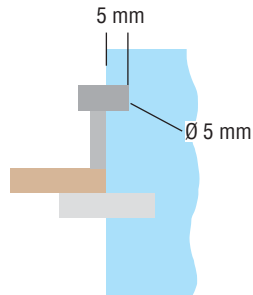

Artikel/article

Weiß/blanc G15395
Braun/brun G15397

Bodenklemme oval, Kunststoff
Arrêt oval en plastique.