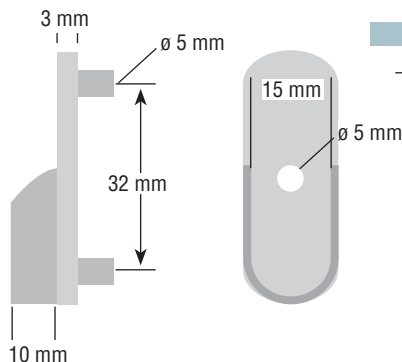

Artikel/article
met 2 Dübeln/ avec 2 tourillons		
	vernickelt/nickelé	G20230

MAßE UND KONSTRUKTIONSÄNDERUNGEN VORBEHALTEN
DIMENSION A VALEUR - INDICATIVE SOUS RESERVE DE MODIFICATION