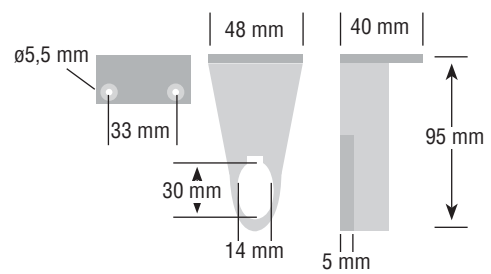

Schrankrohlager, Zamak.
Support en zamac.

Artikel/article
Anschrauben unter dem Fachboden/ fixation à la tablette + Schraube/vis M6 x 25 mm
vernickelt/nickelé G20235

Schrankrohlager, Zamak.
Support en zamac.

Artikel/article
Anschrauben unter dem Fachboden/ fixation à la tablette + Schraube/vis M6 x 25 mm
Silber gelacktes/laqué argent G20233
Schraube/vis M6 x 25 mm - apart/séparé G20240

Schrankrohlager, Aluminium.
Support en Aluminium.

Artikel/article
Anschrauben unter dem Fachboden/ fixation à la tablette
anodiert/anodisé G20247

Schrankrohlager, Zamak.
Support en zamac.

Artikel/article
Silber gelackt/laqué argent G20256
G20257

MAßE UND KONSTRUKTIONSÄNDERUNGEN VORBEHALTEN
DIMENSION A VALEUR - INDICATIVE SOUS RESERVE DE MODIFICATION

G14