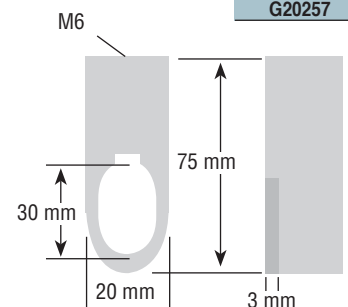

		Artikel/article	
pro/par 12 ex.			
einfach/simple		Edelstahl/inox	G15246
doppelt/double			G15247

Wandschiene.  
Crémaillère.

		Artikel/article	
doppelt/double	Länge/longueur		
	1,5 m	Weiß/blanc	G15292
	2,0 m		G15293
	2,5 m		G15295

		Artikel/article
Länge/longueur		
580 mm (8 watt)	anodiert/anodisé	G20390
722 mm (13 watt)		G20391
860 mm (13 watt)		G20392
960 mm (13 watt)		G20393
1300 mm (21 watt)		G20394

Belastbarkeit 10 kg/charge max. 10 kg.

MAßE UND KONSTRUKTIONSÄNDERUNGEN VORBEHALTEN  
DIMENSION A VALEUR - INDICATIVE SOUS RESERVE DE MODIFICATION

G14

Haken für Oval-Schrankrohre, Aluminium.  
Crochet oval en Aluminium.

Artikel/article

Rohr Diam./Diam. de tube