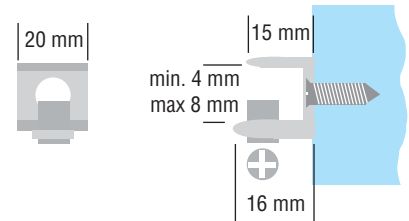

Glasbodenträger, zamak.
Taquet en zamac pour tablette vitrée.

Artikel/article

vernickelt/nickelé | G15275