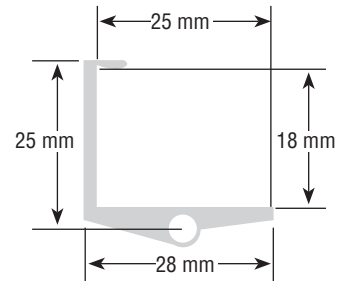

Bodenklemme aus Kunststoff für duplo.
Arrêt en plastique pour duplo.