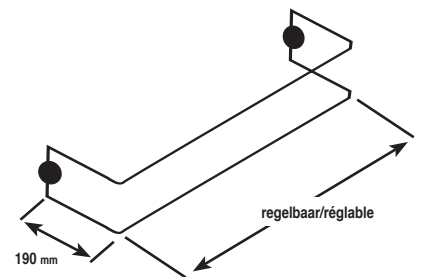

Artikel/article

kleines Modell/modèle petit	Breite verstellbar/largeur réglable	Chrom+Schwarz/chromé+noir	G20320
	zwischen/entre 46 - 70 cm		
großes Modell/modèle grand			
	zwischen/entre 80 - 110 cm		G20321