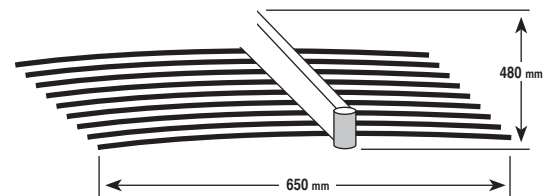

Artikel/article

Chrom/chromé | G20357