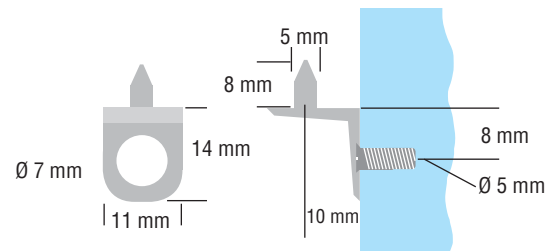

Artikel/article

vernickelt/nickelé	G15255