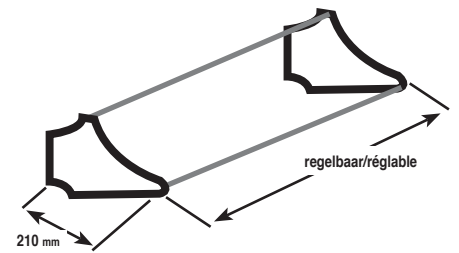

MASSE UND KONSTRUKTIONSÄNDERUNGEN VORBEHALTEN  
DIMENSION A VALEUR - INDICATIVE SOUS RESERVE DE MODIFICATION

G22

Verstellbarer Schuhträger.  
Porte-chaussures réglable.

Artikel/article

kleines Modell/modèle petit	Breite verstellbar/largeur réglable	Chrom+Schwarz/chromé+noir	G20325
	zwischen/entre 42 - 74 cm		
großes Modell/modèle grand			
	zwischen/entre 80 - 110 cm		G20326