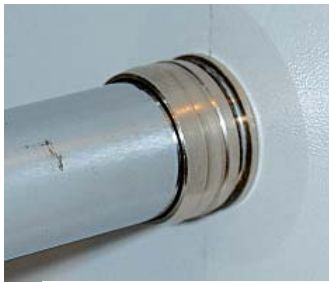

Artikel/article
Länge/longueur	Diam.		
3000 mm	19 mm	vernickelt/nickelé	G20174
	25 mm		G20139
5000 mm	19 mm	verkupfert/laitonné	G20150
	25 mm		G20152
	30 mm		G20161
	13 mm	vernickelt/nickelé	G20140
	19 mm		G20155
	22 mm		G20162
	30 mm		G20160

Wandschieben 3-teilig.
Support laiton rond.

			Artikel/article
RohrDiam./Diam. de tube			
13 mm	vernickelt/nickelé		G20274
19 mm			G20280
25 mm			G20277
30 mm			G20281
19 mm	kupfer poliert/laiton poli		G20275
22 mm			G20278
25 mm			G20279
30 mm			G20282