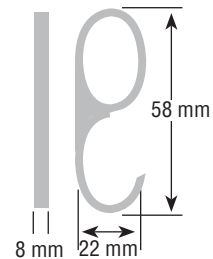

Artikel/article

Rohr Diam./Diam. de tube

15 x 30 mm	anodiert/anodisé	G20284