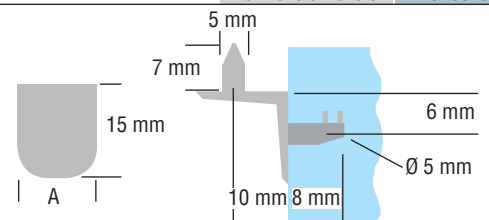

Artikel/article

A
11 mm vernickelt/nickelé G15373