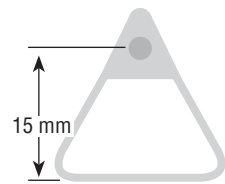

Artikel/article

Weiß/blanc G15395
Braun/brun G15397

Bodenklemme oval, Kunststoff
Arrêt oval en plastique.