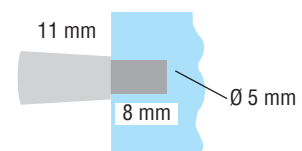

Artikel/article

Bohrung/forages Diam.		
5 mm	Weiß/blanc	G15390
	Braun/brun	G15392
	Schwarz/noir	G15393