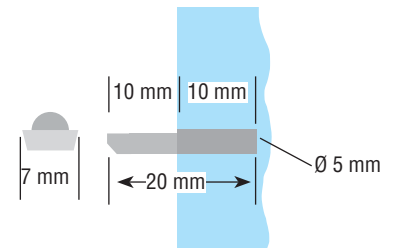

Artikel/article

Bohrung/forages Diam.

5 mm	vernickelt/nickelé	G15510