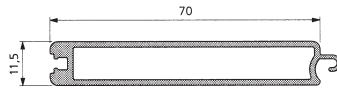

Artikel/article

A	Profil/profil 25 x 2500 mm	anodiert/Aluminium anodisé	G80500
F	Endkappe/capuchon links/gauche	Kunststoff Schwarz/plastique noir	G80501
	rechts/droite		G80502
	Rad für Endkappe/roulette pour capuchon	Kunststoff Schwarz/plastique noir	G80511
D	Dämpfungsprofil/profil amortisseur 2500 mm		G80503
	Dämpfungsprofil für Endprofil/profil amortisseur pour profil final		G80508
E	Endprofil/profil final 70 x 2500 mm	anodiert/Aluminium anodisé	G80504
G	Gleitung für Endprofil/pièce de guide pour profil final links/gauche	Kunststoff Schwarz/plastique noir	G80505
	rechts/droite		G80512
H	Seitenprofil/profil côté 2500 mm	Kunststoff Schwarz/plastique noir	G80509
I	Kurve/courbe	Kunststoff Schwarz/plastique noir	G80510
J	Abdeckprofil/profil de recouvrement 1200 mm	anodiert/Aluminium anodisé	G80513
F	Seitenprofil/profil de côté - 18/19 mm - 1,4 m links/gauche	anodiert/Aluminium anodisé	G80514
	rechts/droite		G80515