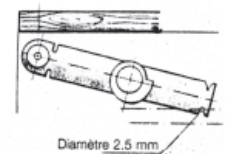

Kein Fräsen im Schrank
Völlig Vorsetzsystem.
Pas de fraisage dans les côtés.
Système complet à monter sur l'armoire.