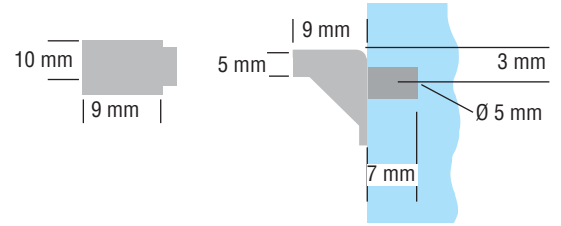

Artikel/article

Bohrung/forages Diam.

5 mm	Transparent/transparent	G15375
	Weiß/blanc	G15380
	Braun/brun	G15381