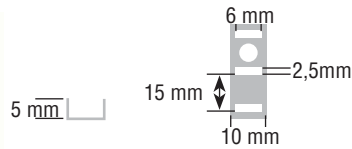

# G

*Schrank-Raum-Ausstattungen  
Accessoires pour dressing et porte-manteaux*

Bodenträgerschienen, Eisen.  
Cramailière en acier.

Artikel/article

Länge/longueur	Breite/largeur		
3500 mm	10 mm	vernickelt/nickelé	G10120