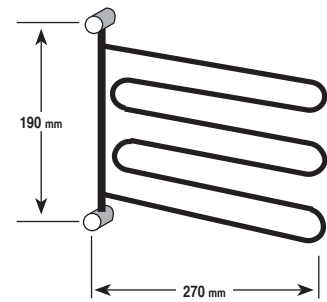

Artikel/article

Chrom/chromé | G20347