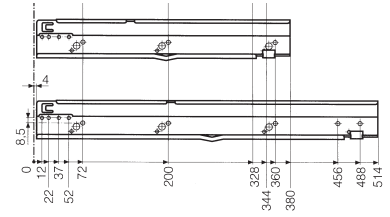

Artikel/article	
Tiefe/profondeur (mm)	Breite/largeur (mm)
744	380

Zentralverschluss-Anschlag verstellbar.
Attache de fronts hauts.

Artikel/article	
H30200	

Hängerrahmeneinsatz A4.
Cadre A4.

Artikel/article	
Tiefe/profondeur (mm)	Breite/largeur (mm)
327	327
508	H30250

IB: 328
IT: 290, 327, 460
Inside frame width
Inside frame depth

		Artikel/article
Tiefe/profondeur (mm)	Breite/largeur (mm)	
380	392	H30047
514		H30060

Hängeregistraturauszug - Vollauszug.
Cadre pour dossiers suspendus - extension totale.

IB: 679
IT: 290, 327, 460
Inside frame width
Inside frame depth

		Artikel/article
Tiefe/profondeur (mm)	Breite/largeur (mm)	
344	742	H30001
380		H30049
514		H30061

MABE UND KONSTRUKTIONSÄNDERUNGEN VORBEHALTEN
DIMENSION A VALEUR - INDICATIVE SOUS RESERVE DE MODIFICATION