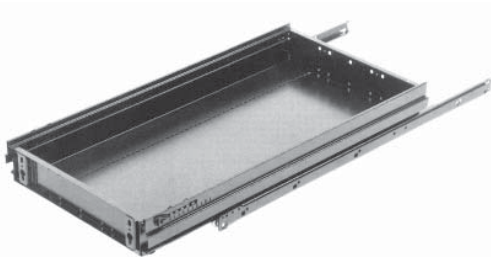

H

Bürobeschlag - Ferrure pour meubles de bureau

Metallschieber inklusiv Kunststoffeinlegeschale.
Plumier.

IB: 344
Inside drawer width
IT: 451
Inside drawer depth

		Artikel/article
Tiefe/profondeur (mm)	Breite/largeur (mm)	
512	380	H30305

Metallschublade mit Einfachauszug.
Tiroir pour meuble de bureau - extension partielle.

IB: 330
Inside drawer width
IT: 482, 680
Inside drawer depth

		Artikel/article
Tiefe/profondeur (mm)	Breite/largeur (mm)	
508	380	H30308

Metallschublade mit Vollauszug.
Tiroir pour meuble de bureau - extension totale.

IB: 330
 Inside drawer width
IT: 482, 680
 Inside drawer depth

Artikel/article	
Tiefe/profondeur (mm)	Breite/largeur (mm)
514	380