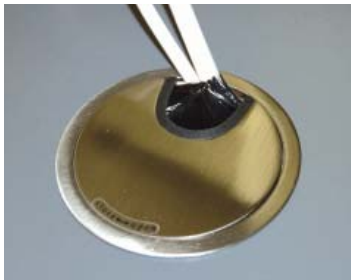

Artikel/article

C14163

Keyboard-Auszug - Unterbau.
Bac à clavier escamotable à monter sous le plan de travail.

Automatik - Version - rastet automatisch ein

Artikel/article

H60212

Keyboard-Auszug - Unterbau.
 Bac à clavier escamotable à monter sous le plan de travail.

Artikel/article		
Länge/longueur (mm)	Schwarz/noir	H60210
600		
Keyboard/clavier 550 mm		

Keyboard-Auszug - Unterbau.
 Bac à clavier escamotable à monter sous le plan de travail.

Artikel/article
H60215

Kabeldurchgangsringe, Kunststoff.
Passe-cable en plastique.

Diam. (mm)		Artikel/article
60	Weiß/blanc	H50610
	Crème	H50611
	Grau/gris	H50612
	Braun/brun	H50613
80	Schwarz/noir	H50615
	Weiß/blanc	H50608
	Grau/gris	H50609
	Braun/brun	H50607
	Schwarz/noir	H50605

Kabeldurchgangsringe, Zamak.
Passe-cable en zamak.

Artikel/article	
Silberfarbig/couleur argent	H50650
Nickel mat/nicklé mat	H50651
Edelstahl look/inox-look	H50653

Kabeldurchgang, Aluminium.
Passe-cable en aluminium.

Breite/largeur (mm)		Artikel/article
70	anodiert aluminium/aluminium anodisé	H50645
100		H50646