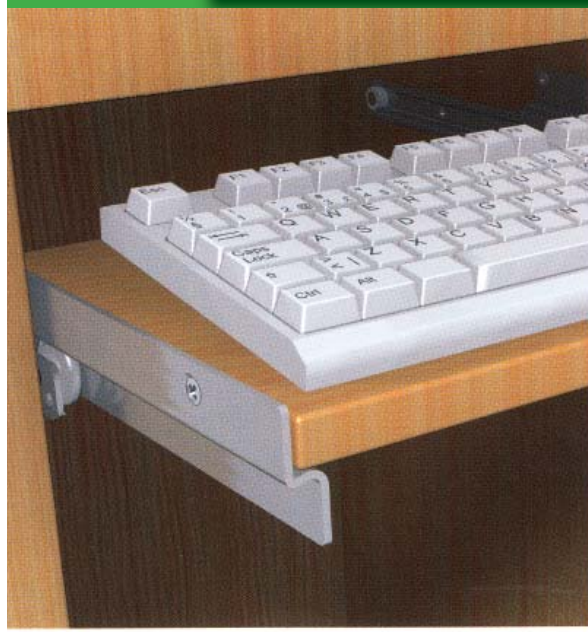

H

Bürobeschlag - Ferrure pour meubles de bureau

Metallschieber inklusiv Kunststoffeinlegeschale.
Plumier.

IB: 344
Inside drawer width
IT: 451
Inside drawer depth

		Artikel/article
Tiefe/profondeur (mm)	Breite/largeur (mm)	
512	380	H30305

Metallschublade mit Einfachauszug.
Tiroir pour meuble de bureau - extension partielle.

IB: 330
Inside drawer width
IT: 482, 680
Inside drawer depth

		Artikel/article
Tiefe/profondeur (mm)	Breite/largeur (mm)	
508	380	H30308