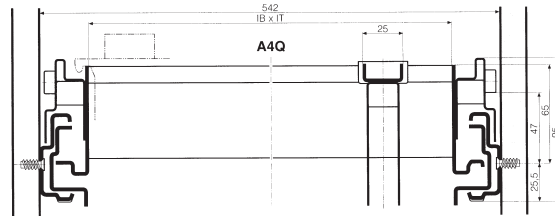

Artikel/article	
Tiefe/profondeur (mm)	Breite/largeur (mm)
744	380

Zentralverschluss-Anschlag verstellbar.
Attache de fronts hauts.

Artikel/article	
H30200	

Hängerrahmeneinsatz A4.
Cadre A4.

Artikel/article	
Tiefe/profondeur (mm)	Breite/largeur (mm)
327	327
508	H30250

für Artikel H30249
 pour article

für Artikel H30250
 pour article

MABE UND KONSTRUKTIONSÄNDERUNGEN VORBEHALTEN
 DIMENSION A VALEUR - INDICATIVE SOUS RESERVE DE MODIFICATION

Hängeregistraturauszug - Vollauszug.
Cadre pour dossiers suspendus - extension totale.

IB: 328
IT: 290, 327, 460
Inside frame width
Inside frame depth

		Artikel/article
Tiefe/profondeur (mm)	Breite/largeur (mm)	
380	392	H30047
514		H30060

Hängeregistraturauszug - Vollauszug.
Cadre pour dossiers suspendus - extension totale.

IB: 679
IT: 290, 327, 460
Inside frame width
Inside frame depth

		Artikel/article
Tiefe/profondeur (mm)	Breite/largeur (mm)	
344	742	H30001
380		H30049
514		H30061

MABE UND KONSTRUKTIONSÄNDERUNGEN VORBEHALTEN
DIMENSION A VALEUR - INDICATIVE SOUS RESERVE DE MODIFICATION