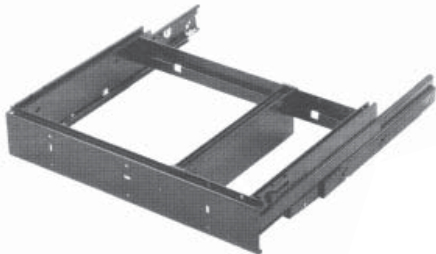

Hängeregistraturauszug - Vollauszug.
Cadre pour dossiers suspendus - extension totale.

IB: 479
IT: 327
Inside frame width
Innen-Tiefe
Inside frame depth

		Artikel/article
Tiefe/profundeur (mm)	Breite/largeur (mm)	
380	542	H30048