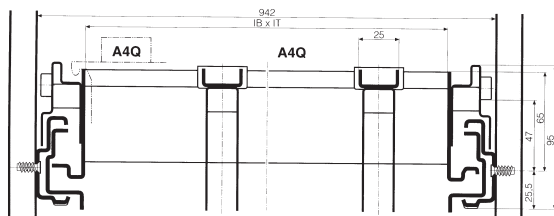

Hängeregistraturauszug - Vollauszug.  
Cadre pour dossiers - extension totale.

IB: 679  
IT: 290, 327, 460  
Inside frame width  
Inside frame depth

		Artikel/article
Tiefe/profundeur (mm)	Breite/largeur (mm)	
344	742	H30001
380		H30049
514		H30061

MABE UND KONSTRUKTIONSÄNDERUNGEN VORBEHALTEN  
DIMENSION A VALEUR - INDICATIVE SOUS RESERVE DE MODIFICATION

Hängeregistraturauszug - Vollauszug.  
Cadre pour dossiers - extension totale.

		Artikel/article
Tiefe/profondeur (mm)	Breite/largeur (mm)	
380	942	H30050