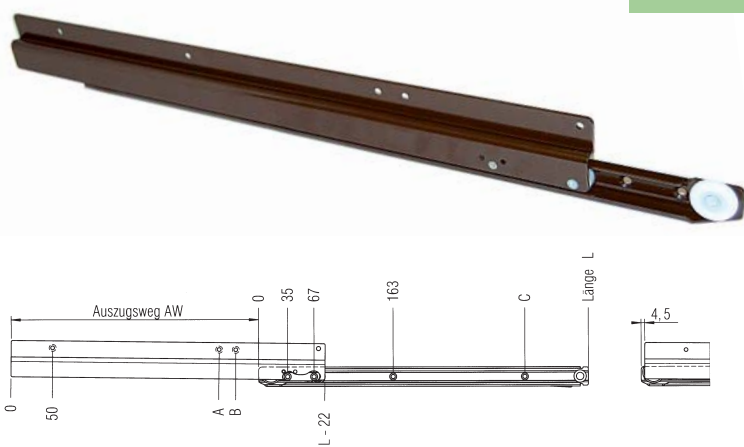

Keyboard-Auszug - Unterbau.
Bac à clavier escamotable à monter sous le plan de travail.