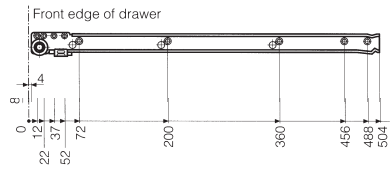

H

Bürobeschlag - Ferrure pour meubles de bureau

Metallschieber inklusiv Kunststoffeinlegeschale.
Plumier.

IB: 344
Inside drawer width
IT: 451
Inside drawer depth

		Artikel/article
Tiefe/profondeur (mm)	Breite/largeur (mm)	
512	380	H30305

Metallschublade mit Einfachauszug.
Tiroir pour meuble de bureau - extension partielle.

IB: 330
Inside drawer width
IT: 482, 680
Inside drawer depth

		Artikel/article
Tiefe/profondeur (mm)	Breite/largeur (mm)	
508	380	H30308

Metallschublade mit Vollauszug.
Tiroir pour meuble de bureau - extension totale.

IB: 330
 Inside drawer width
IT: 482, 680
 Inside drawer depth

Artikel/article	
Tiefe/profondeur (mm)	Breite/largeur (mm)
514	380

Artikel/article	
Tiefe/profondeur (mm)	Breite/largeur (mm)
744	380

Zentralverschluss-Anschlag verstellbar.
Attache de fronts hauts.

Artikel/article	
H30200	

Hängerrahmeneinsatz A4.
Cadre A4.

Artikel/article	
Tiefe/profondeur (mm)	Breite/largeur (mm)
327	327
508	H30250