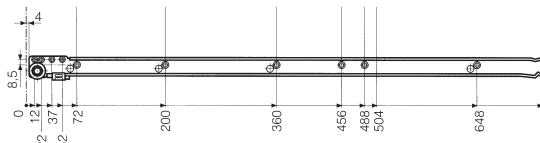

Metallschublade mit Einfachauszug.  
Tiroir pour meuble de bureau - extension partielle.

**IB:** 330  
Inside drawer width  
**IT:** 482, 680  
Inside drawer depth

		Artikel/article
Tiefe/profondeur (mm)	Breite/largeur (mm)	
508	380	H30308

**Metallschublade mit Vollauszug.**  
**Tiroir pour meuble de bureau - extension totale.**

**IB:** 330  
 Inside drawer width  
**IT:** 482, 680  
 Inside drawer depth

Artikel/article	
Tiefe/profondeur (mm)	Breite/largeur (mm)
514	380

Artikel/article	
Tiefe/profondeur (mm)	Breite/largeur (mm)
744	380

**Zentralverschluss-Anschlag verstellbar.**  
**Attache de fronts hauts.**

Artikel/article	
H30200	

**Hängerrahmeneinsatz A4.**  
**Cadre A4.**

Artikel/article	
Tiefe/profondeur (mm)	Breite/largeur (mm)
327	327
508	H30250

für Artikel H30249  
 pour article

für Artikel H30250  
 pour article

MABE UND KONSTRUKTIONSÄNDERUNGEN VORBEHALTEN  
 DIMENSION A VALEUR - INDICATIVE SOUS RESERVE DE MODIFICATION