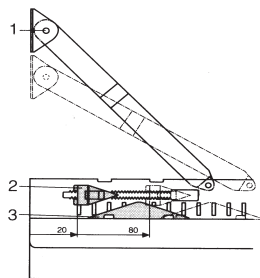

Metallschublade mit Einfachauszug.
Tiroir pour meuble de bureau - extension partielle.

IB: 330
Inside drawer width
IT: 482, 680
Inside drawer depth

		Artikel/article
Tiefe/profondeur (mm)	Breite/largeur (mm)	
508	380	H30308

Metallschublade mit Vollauszug.
Tiroir pour meuble de bureau - extension totale.

IB: 330
 Inside drawer width
IT: 482, 680
 Inside drawer depth

Artikel/article	
Tiefe/profondeur (mm)	Breite/largeur (mm)
514	380

Artikel/article	
Tiefe/profondeur (mm)	Breite/largeur (mm)
744	380

Zentralverschluss-Anschlag verstellbar.
Attache de fronts hauts.

Artikel/article	
H30200	

Hängerrahmeneinsatz A4.
Cadre A4.

Artikel/article	
Tiefe/profondeur (mm)	Breite/largeur (mm)
327	327
508	H30250