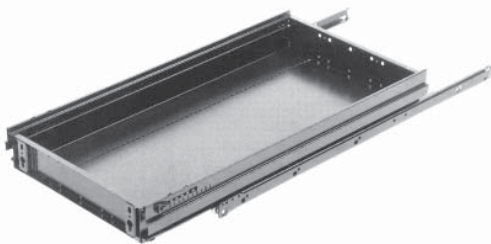

# H

*Bürobeschlag - Ferrure pour meubles de bureau*

Metallschieber inklusiv Kunststoffeinlegeschale.  
Plumier.

**IB:** 344  
Inside drawer width  
**IT:** 451  
Inside drawer depth

		Artikel/article
Tiefe/profondeur (mm)	Breite/largeur (mm)	
512	380	H30305

Metallschublade mit Einfachauszug.  
Tiroir pour meuble de bureau - extension partielle.

**IB:** 330  
Inside drawer width  
**IT:** 482, 680  
Inside drawer depth

		Artikel/article
Tiefe/profondeur (mm)	Breite/largeur (mm)	
508	380	H30308

**Metallschublade mit Vollauszug.**  
**Tiroir pour meuble de bureau - extension totale.**

**IB:** 330  
 Inside drawer width  
**IT:** 482, 680  
 Inside drawer depth

Artikel/article	
Tiefe/profondeur (mm)	Breite/largeur (mm)
514	380