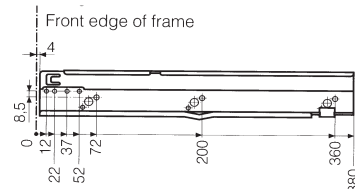

MABE UND KONSTRUKTIONSÄNDERUNGEN VORBEHALTEN  
DIMENSION A VALEUR - INDICATIVE SOUS RESERVE DE MODIFICATION

Hängeregistraturauszug - Vollauszug.  
Cadre pour dossiers - extension totale.

		Artikel/article
Tiefe/profondeur (mm)	Breite/largeur (mm)	
380	942	H30050

IB: 879  
Inside frame width  
IT: 327  
Inside frame depth

Hängeregistraturauszug - Vollauszug.  
Cadre pour dossiers - extension totale.

		Artikel/article
Tiefe/profondeur (mm)	Breite/largeur (mm)	
380	1142	H30051