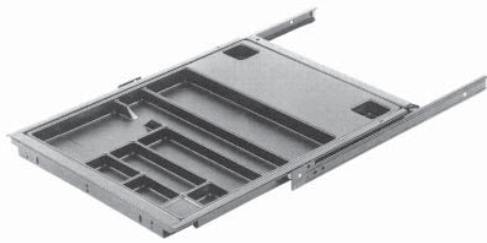

# H

*Bürobeschlag - Ferrure pour meubles de bureau*

Metallschieber inklusiv Kunststoffeinlegeschale.  
Plumier.

**IB:** 344  
Inside drawer width  
**IT:** 451  
Inside drawer depth

		Artikel/article
Tiefe/profondeur (mm)	Breite/largeur (mm)	
512	380	H30305

Metallschublade mit Einfachauszug.  
Tiroir pour meuble de bureau - extension partielle.

**IB:** 330  
Inside drawer width  
**IT:** 482, 680  
Inside drawer depth

		Artikel/article
Tiefe/profondeur (mm)	Breite/largeur (mm)	
508	380	H30308

**Metallschublade mit Vollauszug.**  
**Tiroir pour meuble de bureau - extension totale.**

**IB:** 330  
 Inside drawer width  
**IT:** 482, 680  
 Inside drawer depth

Artikel/article	
Tiefe/profondeur (mm)	Breite/largeur (mm)
514	380