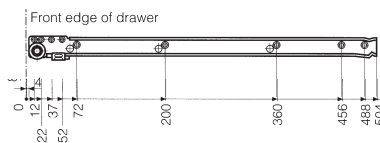

H

Bürobeschlag - Ferrure pour meubles de bureau

Metallschieber inklusiv Kunststoffeinlegeschale.
Plumier.

IB: 344
Inside drawer width
IT: 451
Inside drawer depth

		Artikel/article
Tiefe/profondeur (mm)	Breite/largeur (mm)	
512	380	H30305

Metallschublade mit Einfachauszug.
Tiroir pour meuble de bureau - extension partielle.

IB: 330
Inside drawer width
IT: 482, 680
Inside drawer depth

		Artikel/article
Tiefe/profondeur (mm)	Breite/largeur (mm)	
508	380	H30308

Metallschublade mit Vollauszug.
Tiroir pour meuble de bureau - extension totale.

IB: 330
 Inside drawer width
IT: 482, 680
 Inside drawer depth

Artikel/article	
Tiefe/profondeur (mm)	Breite/largeur (mm)
514	380

Artikel/article	
Tiefe/profondeur (mm)	Breite/largeur (mm)
744	380

Zentralverschluss-Anschlag verstellbar.
Attache de fronts hauts.

Artikel/article	
H30200	

Hängerrahmeneinsatz A4.
Cadre A4.

Artikel/article	
Tiefe/profondeur (mm)	Breite/largeur (mm)
327	327
508	H30250