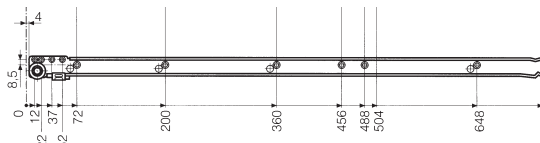

H

Bürobeschlag - Ferrure pour meubles de bureau

Metallschieber inklusiv Kunststoffeinlegeschale.
Plumier.

IB: 344
Inside drawer width
IT: 451
Inside drawer depth

		Artikel/article
Tiefe/profondeur (mm)	Breite/largeur (mm)	
512	380	H30305

Metallschublade mit Einfachauszug.
Tiroir pour meuble de bureau - extension partielle.

IB: 330
Inside drawer width
IT: 482, 680
Inside drawer depth

		Artikel/article
Tiefe/profondeur (mm)	Breite/largeur (mm)	
508	380	H30308

Metallschublade mit Vollauszug.
Tiroir pour meuble de bureau - extension totale.

IB: 330
 Inside drawer width
IT: 482, 680
 Inside drawer depth

Artikel/article	
Tiefe/profondeur (mm)	Breite/largeur (mm)
514	380

Artikel/article	
Tiefe/profondeur (mm)	Breite/largeur (mm)
744	380

Zentralverschluss-Anschlag verstellbar.
Attache de fronts hauts.

Artikel/article	
H30200	

Hängerrahmeneinsatz A4.
Cadre A4.

Artikel/article	
Tiefe/profondeur (mm)	Breite/largeur (mm)
327	327
508	H30250