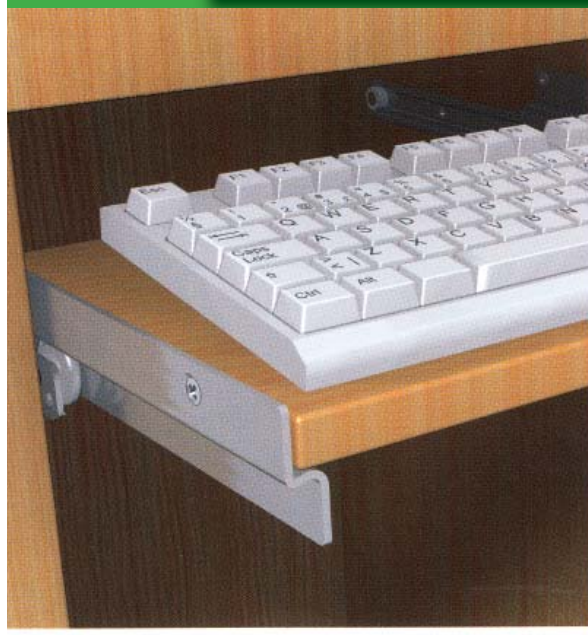

# H

*Bürobeschlag - Ferrure pour meubles de bureau*

Metallschieber inklusiv Kunststoffeinlegeschale.  
Plumier.

**IB:** 344  
Inside drawer width  
**IT:** 451  
Inside drawer depth

		Artikel/article
Tiefe/profondeur (mm)	Breite/largeur (mm)	
512	380	H30305

Metallschublade mit Einfachauszug.  
Tiroir pour meuble de bureau - extension partielle.

**IB:** 330  
Inside drawer width  
**IT:** 482, 680  
Inside drawer depth

		Artikel/article
Tiefe/profondeur (mm)	Breite/largeur (mm)	
508	380	H30308