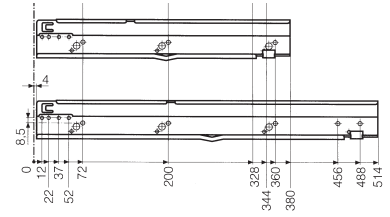

Hängeregistraturauszug - Vollauszug.
Cadre pour dossiers suspendus - extension totale.

IB: 328
IT: 290, 327, 460
Inside frame width
Inside frame depth

		Artikel/article
Tiefe/profundeur (mm)	Breite/largeur (mm)	
380	392	H30047
514		H30060

Hängeregistraturauszug - Vollauszug.
Cadre pour dossiers suspendus - extension totale.

IB: 479
IT: 327
Inside frame width
Innen-Tiefe
Inside frame depth

		Artikel/article
Tiefe/profundeur (mm)	Breite/largeur (mm)	
380	542	H30048

Hängeregistraturauszug - Vollauszug.
Cadre pour dossiers - extension totale.

IB: 679
IT: 290, 327, 460
Inside frame width
Inside frame depth

		Artikel/article
Tiefe/profundeur (mm)	Breite/largeur (mm)	
344	742	H30001
380		H30049
514		H30061

MABE UND KONSTRUKTIONSÄNDERUNGEN VORBEHALTEN
DIMENSION A VALEUR - INDICATIVE SOUS RESERVE DE MODIFICATION