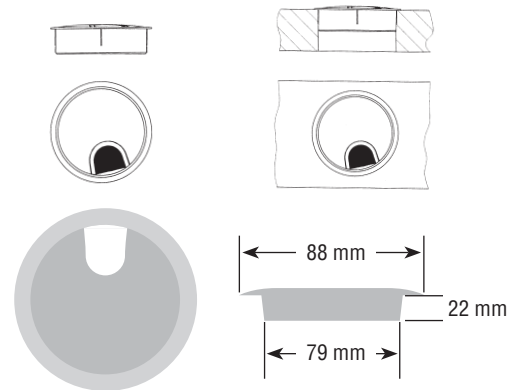

Artikel/article	
Silberfarbig/couleur argent	H50650
Nickel mat/nicklé mat	H50651
Edelstahl look/inox-look	H50653