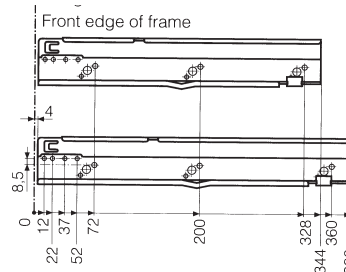

IB: 879  
Inside frame width  
IT: 327  
Inside frame depth

Hängeregistraturauszug - Vollauszug.  
Cadre pour dossiers - extension totale.

		Artikel/article
Tiefe/profondeur (mm)	Breite/largeur (mm)	
380	1142	H30051

IB: 1079  
Innen-Breite  
Inside frame width  
IT: 290, 327  
Innen-Tiefe  
Inside frame depth

Büro Einsatzschale.  
Plumier.

		Artikel/article	
Tiefe/profondeur (mm)	Breite/largeur (mm)	Höhe/hauteur (mm)	
277	277	17	Braun/brun H50400