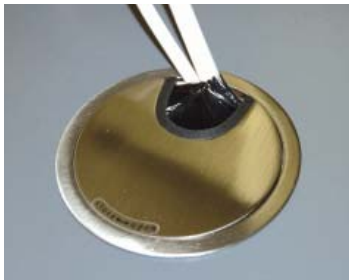

Artikel/article

H60215

Kabeldurchgangsringe, Kunststoff.  
Passe-cable en plastique.

Diam. (mm)		Artikel/article
60	Weiß/blanc	H50610
	Crème	H50611
	Grau/gris	H50612
	Braun/brun	H50613
80	Schwarz/noir	H50615
	Weiß/blanc	H50608
	Grau/gris	H50609
	Braun/brun	H50607
	Schwarz/noir	H50605

Kabeldurchgangsringe, Zamak.  
Passe-cable en zamak.

Artikel/article	
Silberfarbig/couleur argent	H50650
Nickel mat/nicklé mat	H50651
Edelstahl look/inox-look	H50653

Kabeldurchgang, Aluminium.  
Passe-cable en aluminium.