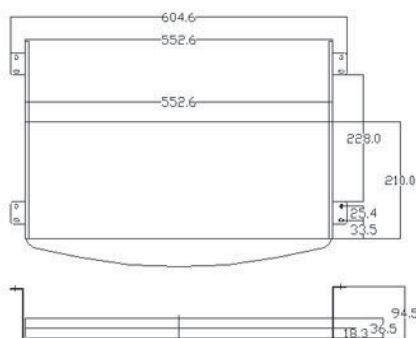

Artikel/article

H60215