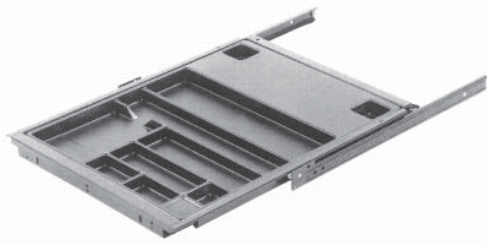

H

Bürobeschlag - Ferrure pour meubles de bureau

Metallschieber inklusiv Kunststoffeinlegeschale.
Plumier.

IB: 344
Inside drawer width
IT: 451
Inside drawer depth

		Artikel/article
Tiefe/profondeur (mm)	Breite/largeur (mm)	
512	380	H30305

Metallschublade mit Einfachauszug.
Tiroir pour meuble de bureau - extension partielle.

IB: 330
Inside drawer width
IT: 482, 680
Inside drawer depth

		Artikel/article
Tiefe/profondeur (mm)	Breite/largeur (mm)	
508	380	H30308

Metallschublade mit Vollauszug.
Tiroir pour meuble de bureau - extension totale.

IB: 330
 Inside drawer width
IT: 482, 680
 Inside drawer depth

Artikel/article	
Tiefe/profondeur (mm)	Breite/largeur (mm)
514	380