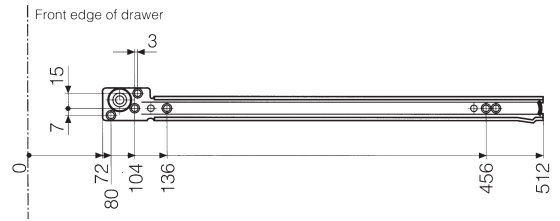

# H

*Bürobeschlag - Ferrure pour meubles de bureau*

Metallschieber inklusiv Kunststoffeinlegeschale.  
Plumier.

**IB:** 344  
Inside drawer width  
**IT:** 451  
Inside drawer depth

		Artikel/article
Tiefe/profondeur (mm)	Breite/largeur (mm)	
512	380	H30305

Metallschublade mit Einfachauszug.  
Tiroir pour meuble de bureau - extension partielle.

**IB:** 330  
Inside drawer width  
**IT:** 482, 680  
Inside drawer depth

		Artikel/article
Tiefe/profondeur (mm)	Breite/largeur (mm)	
508	380	H30308

**Metallschublade mit Vollauszug.**  
**Tiroir pour meuble de bureau - extension totale.**

**IB:** 330  
 Inside drawer width  
**IT:** 482, 680  
 Inside drawer depth

Artikel/article	
Tiefe/profondeur (mm)	Breite/largeur (mm)
514	380

Artikel/article	
Tiefe/profondeur (mm)	Breite/largeur (mm)
744	380

**Zentralverschluss-Anschlag verstellbar.**  
**Attache de fronts hauts.**

Artikel/article	
H30200	

**Hängerrahmeneinsatz A4.**  
**Cadre A4.**