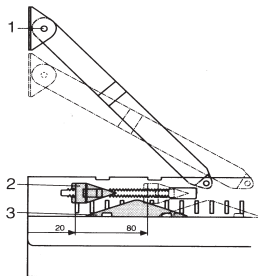

Metallschublade mit Einfachauszug.  
Tiroir pour meuble de bureau - extension partielle.

**IB:** 330  
Inside drawer width  
**IT:** 482, 680  
Inside drawer depth

		Artikel/article
Tiefe/profondeur (mm)	Breite/largeur (mm)	
508	380	H30308

**Metallschublade mit Vollauszug.**  
**Tiroir pour meuble de bureau - extension totale.**

**IB:** 330  
 Inside drawer width  
**IT:** 482, 680  
 Inside drawer depth

Artikel/article	
Tiefe/profondeur (mm)	Breite/largeur (mm)
514	380

Artikel/article	
Tiefe/profondeur (mm)	Breite/largeur (mm)
744	380

**Zentralverschluss-Anschlag verstellbar.**  
**Attache de fronts hauts.**

Artikel/article	
H30200	

**Hängerrahmeneinsatz A4.**  
**Cadre A4.**

Artikel/article	
Tiefe/profondeur (mm)	Breite/largeur (mm)
327	327
508	H30250

für Artikel H30249  
 pour article

für Artikel H30250  
 pour article

MABE UND KONSTRUKTIONSÄNDERUNGEN VORBEHALTEN  
 DIMENSION A VALEUR - INDICATIVE SOUS RESERVE DE MODIFICATION