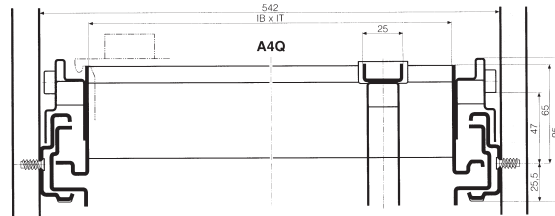

Hängeregistraturauszug - Vollauszug.
Cadre pour dossiers suspendus - extension totale.

IB: 479
IT: 327
Inside frame width
Innen-Tiefe
Inside frame depth

		Artikel/article
Tiefe/profundeur (mm)	Breite/largeur (mm)	
380	542	H30048