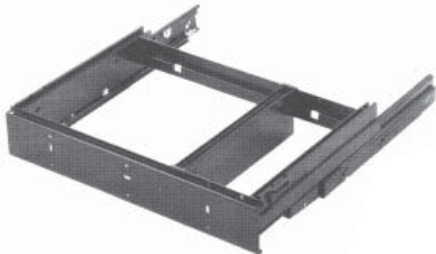

Hängeregistraturauszug - Vollauszug.
Cadre pour dossiers suspendus - extension totale.

IB: 479
IT: 327
Inside frame width
Innen-Tiefe
Inside frame depth