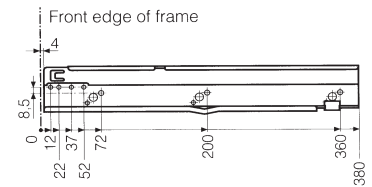

Hängeregistraturauszug - Vollauszug.
Cadre pour dossiers suspendus - extension totale.

IB: 328
IT: 290, 327, 460
Inside frame width
Inside frame depth

		Artikel/article
Tiefe/profundeur (mm)	Breite/largeur (mm)	
380	392	H30047
514		H30060

Hängeregistraturauszug - Vollauszug.
Cadre pour dossiers suspendus - extension totale.

IB: 479
IT: 327
Inside frame width
Innen-Tiefe
Inside frame depth

		Artikel/article
Tiefe/profundeur (mm)	Breite/largeur (mm)	
380	542	H30048

Hängeregistraturauszug - Vollauszug.
Cadre pour dossiers - extension totale.

IB: 679
IT: 290, 327, 460
Inside frame width
Inside frame depth

		Artikel/article
Tiefe/profundeur (mm)	Breite/largeur (mm)	
344	742	H30001
380		H30049
514		H30061

MABE UND KONSTRUKTIONSÄNDERUNGEN VORBEHALTEN
DIMENSION A VALEUR - INDICATIVE SOUS RESERVE DE MODIFICATION