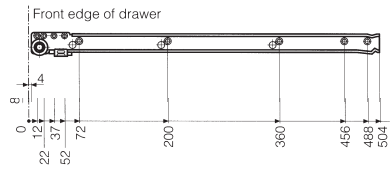

# H

*Bürobeschlag - Ferrure pour meubles de bureau*

Metallschieber inklusiv Kunststoffeinlegeschale.  
Plumier.

**IB:** 344  
Inside drawer width  
**IT:** 451  
Inside drawer depth

		Artikel/article
Tiefe/profondeur (mm)	Breite/largeur (mm)	
512	380	H30305

Metallschublade mit Einfachauszug.  
Tiroir pour meuble de bureau - extension partielle.

**IB:** 330  
Inside drawer width  
**IT:** 482, 680  
Inside drawer depth

		Artikel/article
Tiefe/profondeur (mm)	Breite/largeur (mm)	
508	380	H30308

**Metallschublade mit Vollauszug.**  
**Tiroir pour meuble de bureau - extension totale.**

**IB:** 330  
 Inside drawer width  
**IT:** 482, 680  
 Inside drawer depth

Artikel/article	
Tiefe/profondeur (mm)	Breite/largeur (mm)
514	380

Artikel/article	
Tiefe/profondeur (mm)	Breite/largeur (mm)
744	380

**Zentralverschluss-Anschlag verstellbar.**  
**Attache de fronts hauts.**

Artikel/article	
H30200	

**Hängerrahmeneinsatz A4.**  
**Cadre A4.**