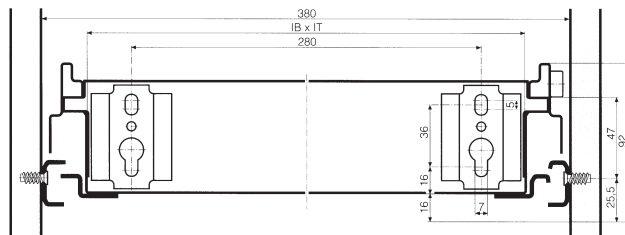

H

Bürobeschlag - Ferrure pour meubles de bureau

Metallschieber inklusiv Kunststoffeinlegeschale.
Plumier.

IB: 344
Inside drawer width
IT: 451
Inside drawer depth

		Artikel/article
Tiefe/profondeur (mm)	Breite/largeur (mm)	
512	380	H30305

Metallschublade mit Einfachauszug.
Tiroir pour meuble de bureau - extension partielle.

IB: 330
Inside drawer width
IT: 482, 680
Inside drawer depth

		Artikel/article
Tiefe/profondeur (mm)	Breite/largeur (mm)	
508	380	H30308

Metallschublade mit Vollauszug.
Tiroir pour meuble de bureau - extension totale.

IB: 330
 Inside drawer width
IT: 482, 680
 Inside drawer depth

Artikel/article	
Tiefe/profondeur (mm)	Breite/largeur (mm)
514	380

Artikel/article	
Tiefe/profondeur (mm)	Breite/largeur (mm)
744	380

Zentralverschluss-Anschlag verstellbar.
Attache de fronts hauts.

Artikel/article	
H30200	

Hängerrahmeneinsatz A4.
Cadre A4.

Artikel/article	
Tiefe/profondeur (mm)	Breite/largeur (mm)
327	327
508	H30250