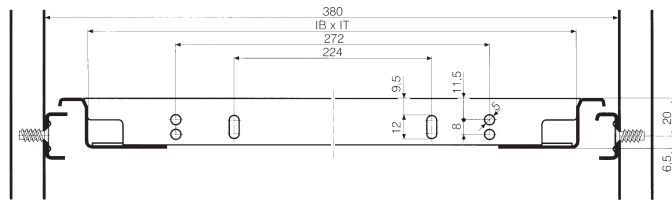

H

Bürobeschlag - Ferrure pour meubles de bureau

Metallschieber inklusiv Kunststoffeinlegeschale.
Plumier.

IB: 344
Inside drawer width
IT: 451
Inside drawer depth

		Artikel/article
Tiefe/profondeur (mm)	Breite/largeur (mm)	
512	380	H30305

Metallschublade mit Einfachauszug.
Tiroir pour meuble de bureau - extension partielle.

IB: 330
Inside drawer width
IT: 482, 680
Inside drawer depth

		Artikel/article
Tiefe/profondeur (mm)	Breite/largeur (mm)	
508	380	H30308

Metallschublade mit Vollauszug.
Tiroir pour meuble de bureau - extension totale.

IB: 330
 Inside drawer width
IT: 482, 680
 Inside drawer depth

Artikel/article	
Tiefe/profondeur (mm)	Breite/largeur (mm)
514	380

Artikel/article	
Tiefe/profondeur (mm)	Breite/largeur (mm)
744	380

Zentralverschluss-Anschlag verstellbar.
Attache de fronts hauts.

Artikel/article	
H30200	

Hängerrahmeneinsatz A4.
Cadre A4.

Artikel/article	
Tiefe/profondeur (mm)	Breite/largeur (mm)
327	327
508	H30250