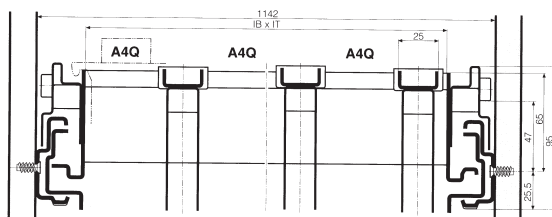

MABE UND KONSTRUKTIONSÄNDERUNGEN VORBEHALTEN  
DIMENSION A VALEUR - INDICATIVE SOUS RESERVE DE MODIFICATION

Hängeregistraturauszug - Vollauszug.  
Cadre pour dossiers - extension totale.

		Artikel/article
Tiefe/profondeur (mm)	Breite/largeur (mm)	
380	942	H30050

IB: 879  
Inside frame width  
IT: 327  
Inside frame depth

Hängeregistraturauszug - Vollauszug.  
Cadre pour dossiers - extension totale.

		Artikel/article
Tiefe/profondeur (mm)	Breite/largeur (mm)	
380	1142	H30051