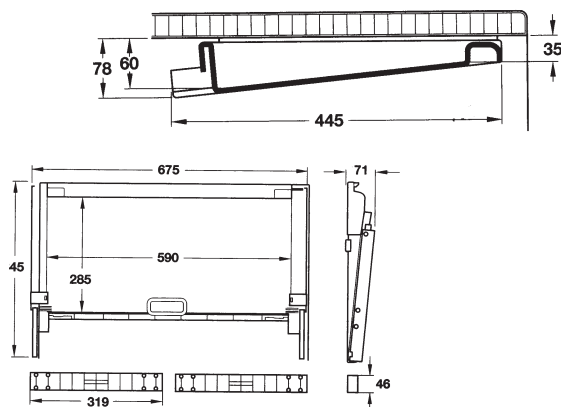

Artikel/article	
Tiefe/profondeur (mm)	Breite/largeur (mm)
744	380

**Zentralverschluss-Anschlag verstellbar.**  
**Attache de fronts hauts.**

Artikel/article	
H30200	

**Hängerrahmeneinsatz A4.**  
**Cadre A4.**

IB: 1079  
Innen-Breite  
Inside frame width  
IT: 290, 327  
Innen-Tiefe  
Inside frame depth

Büro Einsatzschale.  
Plumier.

		Artikel/article	
Tiefe/profondeur (mm)	Breite/largeur (mm)	Höhe/hauteur (mm)	
277	277	17	Braun/brun H50400

Tastaturauszug.  
Glissière pour clavier.

Länge/longueur (mm)

500

Braun/brun

Artikel/article

C14163

Keyboard-Auszug - Unterbau.  
Bac à clavier escamotable à monter sous le plan de travail.

Automatik - Version - rastet automatisch ein

Artikel/article

H60212

Keyboard-Auszug - Unterbau.  
 Bac à clavier escamotable à monter sous le plan de travail.

Artikel/article

Länge/longueur (mm)	Schwarz/noir	H60210
600		
Keyboard/clavier 550 mm		

Keyboard-Auszug - Unterbau.  
 Bac à clavier escamotable à monter sous le plan de travail.