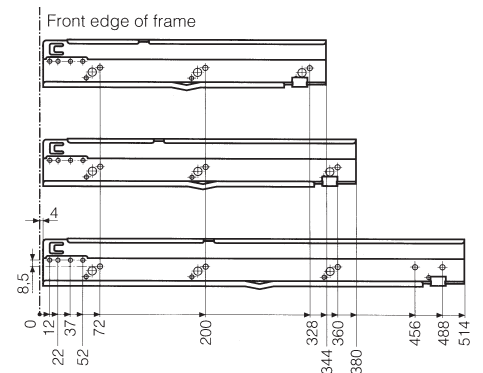

IB: 479
IT: 327
Inside frame width
Innen-Tiefe
Inside frame depth

		Artikel/article
Tiefe/profondeur (mm)	Breite/largeur (mm)	
380	542	H30048

Hängeregistraturauszug - Vollauszug.
Cadre pour dossiers - extension totale.

IB: 679
IT: 290, 327, 460
Inside frame width
Inside frame depth

		Artikel/article
Tiefe/profondeur (mm)	Breite/largeur (mm)	
344	742	H30001
380		H30049
514		H30061

MABE UND KONSTRUKTIONSÄNDERUNGEN VORBEHALTEN
DIMENSION A VALEUR - INDICATIVE SOUS RESERVE DE MODIFICATION