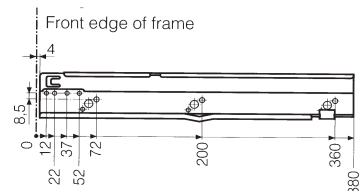

Hängeregistraturauszug - Vollauszug.
Cadre pour dossiers - extension totale.

		Artikel/article
Tiefe/profondeur (mm)	Breite/largeur (mm)	
380	942	H30050

IB: 879
Inside frame width
IT: 327
Inside frame depth

Hängeregistraturauszug - Vollauszug.
Cadre pour dossiers - extension totale.

		Artikel/article
Tiefe/profondeur (mm)	Breite/largeur (mm)	
380	1142	H30051

IB: 1079
Innen-Breite
Inside frame width
IT: 290, 327
Innen-Tiefe
Inside frame depth

Büro Einsatzschale.
Plumier.

		Artikel/article	
Tiefe/profondeur (mm)	Breite/largeur (mm)	Höhe/hauteur (mm)	
277	277	17	Braun/brun H50400