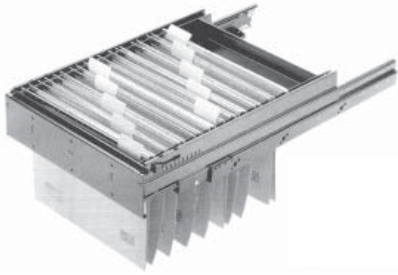

Hängeregistraturauszug - Vollauszug.
Cadre pour dossiers suspendus - extension totale.

IB: 328
IT: 290, 327, 460
Inside frame width
Inside frame depth