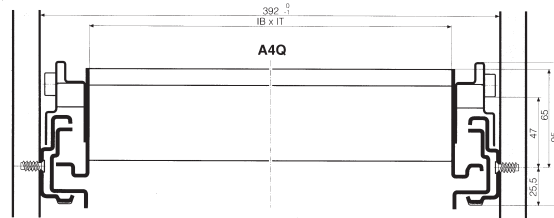

Hängeregistraturauszug - Vollauszug.
Cadre pour dossiers suspendus - extension totale.

IB: 328
IT: 290, 327, 460
Inside frame width
Inside frame depth

		Artikel/article
Tiefe/profundeur (mm)	Breite/largeur (mm)	
380	392	H30047
514		H30060