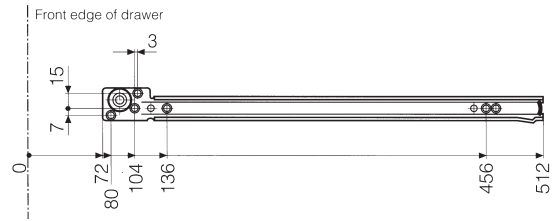

H

Bürobeschlag - Ferrure pour meubles de bureau

Metallschieber inklusiv Kunststoffeinlegeschale.
Plumier.

IB: 344
Inside drawer width
IT: 451
Inside drawer depth

		Artikel/article
Tiefe/profondeur (mm)	Breite/largeur (mm)	
512	380	H30305

Metallschublade mit Einfachauszug.
Tiroir pour meuble de bureau - extension partielle.

IB: 330
Inside drawer width
IT: 482, 680
Inside drawer depth

		Artikel/article
Tiefe/profondeur (mm)	Breite/largeur (mm)	
508	380	H30308

Metallschublade mit Vollauszug.
Tiroir pour meuble de bureau - extension totale.

IB: 330
 Inside drawer width
IT: 482, 680
 Inside drawer depth

Artikel/article	
Tiefe/profondeur (mm)	Breite/largeur (mm)
514	380

Artikel/article	
Tiefe/profondeur (mm)	Breite/largeur (mm)
744	380

Zentralverschluss-Anschlag verstellbar.
Attache de fronts hauts.

Artikel/article	
H30200	

Hängerrahmeneinsatz A4.
Cadre A4.

Artikel/article	
Tiefe/profondeur (mm)	Breite/largeur (mm)
327	327
508	H30250