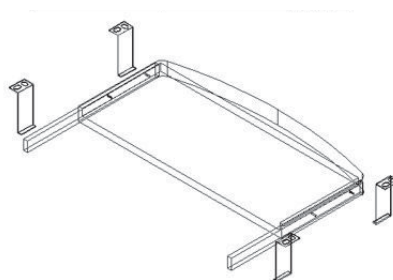

Artikel/article

H60215