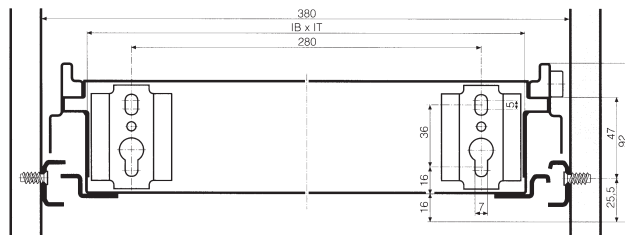

# H

*Bürobeschlag - Ferrure pour meubles de bureau*

Metallschieber inklusiv Kunststoffeinlegeschale.  
Plumier.

**IB:** 344  
Inside drawer width  
**IT:** 451  
Inside drawer depth

		Artikel/article
Tiefe/profondeur (mm)	Breite/largeur (mm)	
512	380	H30305

Metallschublade mit Einfachauszug.  
Tiroir pour meuble de bureau - extension partielle.

**IB:** 330  
Inside drawer width  
**IT:** 482, 680  
Inside drawer depth

		Artikel/article
Tiefe/profondeur (mm)	Breite/largeur (mm)	
508	380	H30308

**Metallschublade mit Vollauszug.**  
**Tiroir pour meuble de bureau - extension totale.**

**IB:** 330  
 Inside drawer width  
**IT:** 482, 680  
 Inside drawer depth

Artikel/article	
Tiefe/profondeur (mm)	Breite/largeur (mm)
514	380

Artikel/article	
Tiefe/profondeur (mm)	Breite/largeur (mm)
744	380

**Zentralverschluss-Anschlag verstellbar.**  
**Attache de fronts hauts.**

Artikel/article	
H30200	

**Hängerrahmeneinsatz A4.**  
**Cadre A4.**