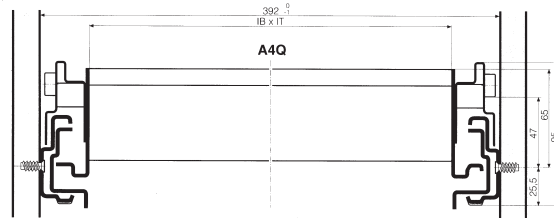

Hängeregistraturauszug - Vollauszug.
Cadre pour dossiers suspendus - extension totale.

IB: 328
IT: 290, 327, 460
Inside frame width
Inside frame depth