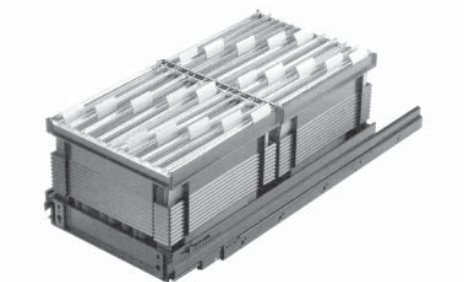

Metallschublade mit Vollauszug.
Tiroir pour meuble de bureau - extension totale.

IB: 330
Inside drawer width
IT: 482, 680
Inside drawer depth

Artikel/article	
Tiefe/profondeur (mm)	Breite/largeur (mm)
514	380

Artikel/article	
Tiefe/profondeur (mm)	Breite/largeur (mm)
744	380

Zentralverschluss-Anschlag verstellbar.
Attache de fronts hauts.

Artikel/article	
H30200	

Hängerrahmeneinsatz A4.
Cadre A4.

Artikel/article	
Tiefe/profondeur (mm)	Breite/largeur (mm)
327	327
508	H30250

MABE UND KONSTRUKTIONSÄNDERUNGEN VORBEHALTEN
DIMENSION A VALEUR - INDICATIVE SOUS RESERVE DE MODIFICATION