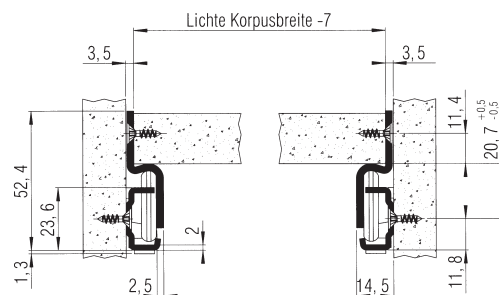

Büro Einsatzschale.
Plumier.

		Artikel/article	
Tiefe/profondeur (mm)	Breite/largeur (mm)	Höhe/hauteur (mm)	
277	277	17	Braun/brun H50400

Tastaturauszug.
Glissière pour clavier.

Länge/longueur (mm)

500

Braun/brun

Artikel/article

C14163

Keyboard-Auszug - Unterbau.
Bac à clavier escamotable à monter sous le plan de travail.

Automatik - Version - rastet automatisch ein

Artikel/article

H60212

Keyboard-Auszug - Unterbau.
 Bac à clavier escamotable à monter sous le plan de travail.