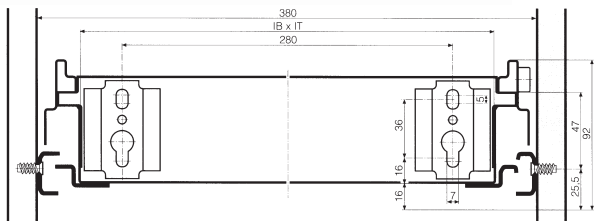

H

Bürobeschlag - Ferrure pour meubles de bureau

Metallschieber inklusiv Kunststoffeinlegeschale.
Plumier.

IB: 344
Inside drawer width
IT: 451
Inside drawer depth

		Artikel/article
Tiefe/profondeur (mm)	Breite/largeur (mm)	
512	380	H30305

Metallschublade mit Einfachauszug.
Tiroir pour meuble de bureau - extension partielle.

IB: 330
Inside drawer width
IT: 482, 680
Inside drawer depth

		Artikel/article
Tiefe/profondeur (mm)	Breite/largeur (mm)	
508	380	H30308

Metallschublade mit Vollauszug.
Tiroir pour meuble de bureau - extension totale.

IB: 330
 Inside drawer width
IT: 482, 680
 Inside drawer depth

Artikel/article	
Tiefe/profondeur (mm)	Breite/largeur (mm)
514	380

Artikel/article	
Tiefe/profondeur (mm)	Breite/largeur (mm)
744	380

Zentralverschluss-Anschlag verstellbar.
Attache de fronts hauts.

Artikel/article	
H30200	

Hängerrahmeneinsatz A4.
Cadre A4.

Artikel/article	
Tiefe/profondeur (mm)	Breite/largeur (mm)
327	327
508	H30250