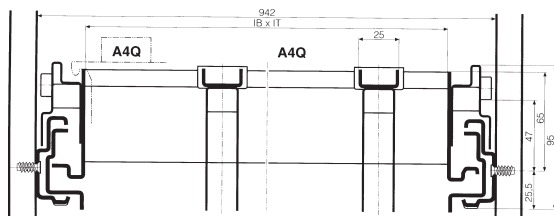

IB: 879
Inside frame width
IT: 327
Inside frame depth