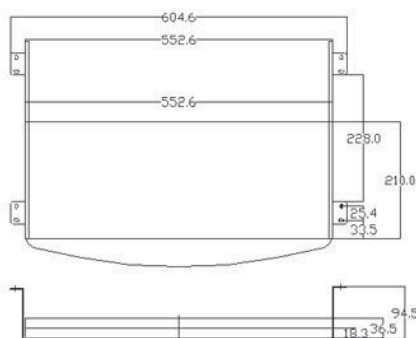

Artikel/article
H60215