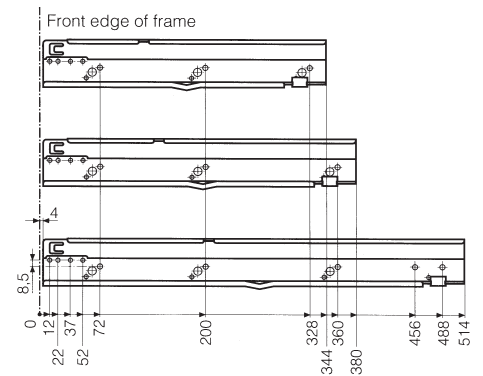

MABE UND KONSTRUKTIONSÄNDERUNGEN VORBEHALTEN
DIMENSION A VALEUR - INDICATIVE SOUS RESERVE DE MODIFICATION