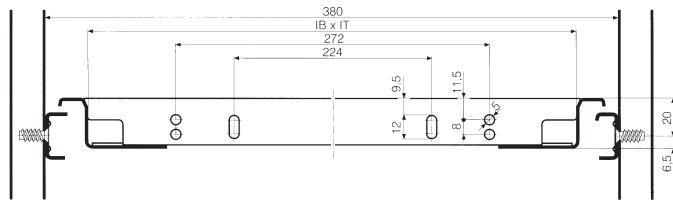

# H

*Bürobeschlag - Ferrure pour meubles de bureau*

Metallschieber inklusiv Kunststoffeinlegeschale.  
Plumier.

**IB:** 344  
Inside drawer width  
**IT:** 451  
Inside drawer depth

		Artikel/article
Tiefe/profondeur (mm)	Breite/largeur (mm)	
512	380	H30305

Metallschublade mit Einfachauszug.  
Tiroir pour meuble de bureau - extension partielle.

**IB:** 330  
Inside drawer width  
**IT:** 482, 680  
Inside drawer depth

		Artikel/article
Tiefe/profondeur (mm)	Breite/largeur (mm)	
508	380	H30308

**Metallschublade mit Vollauszug.**  
**Tiroir pour meuble de bureau - extension totale.**

**IB:** 330  
 Inside drawer width  
**IT:** 482, 680  
 Inside drawer depth

Artikel/article	
Tiefe/profondeur (mm)	Breite/largeur (mm)
514	380

Artikel/article	
Tiefe/profondeur (mm)	Breite/largeur (mm)
744	380

**Zentralverschluss-Anschlag verstellbar.**  
**Attache de fronts hauts.**

Artikel/article	
H30200	

**Hängerrahmeneinsatz A4.**  
**Cadre A4.**