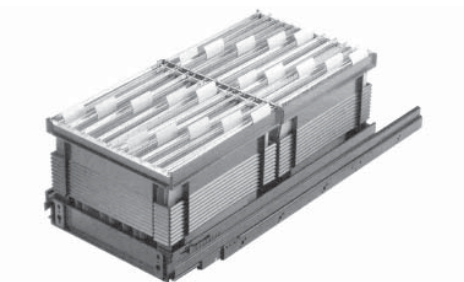

Artikel/article	
Tiefe/profondeur (mm)	Breite/largeur (mm)
744	380

Zentralverschluss-Anschlag verstellbar.
Attache de fronts hauts.

Artikel/article	
H30200	

Hängerrahmeneinsatz A4.
Cadre A4.

Artikel/article	
Tiefe/profondeur (mm)	Breite/largeur (mm)
327	327
508	H30250