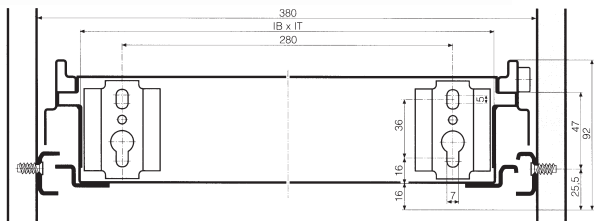

# H

*Bürobeschlag - Ferrure pour meubles de bureau*

Metallschieber inklusiv Kunststoffeinlegeschale.  
Plumier.

**IB:** 344  
Inside drawer width  
**IT:** 451  
Inside drawer depth

		Artikel/article
Tiefe/profondeur (mm)	Breite/largeur (mm)	
512	380	H30305

Metallschublade mit Einfachauszug.  
Tiroir pour meuble de bureau - extension partielle.

**IB:** 330  
Inside drawer width  
**IT:** 482, 680  
Inside drawer depth

		Artikel/article
Tiefe/profondeur (mm)	Breite/largeur (mm)	
508	380	H30308

**Metallschublade mit Vollauszug.**  
**Tiroir pour meuble de bureau - extension totale.**

**IB:** 330  
 Inside drawer width  
**IT:** 482, 680  
 Inside drawer depth

Artikel/article	
Tiefe/profondeur (mm)	Breite/largeur (mm)
514	380

Artikel/article	
Tiefe/profondeur (mm)	Breite/largeur (mm)
744	380

**Zentralverschluss-Anschlag verstellbar.**  
**Attache de fronts hauts.**

Artikel/article	
H30200	

**Hängerrahmeneinsatz A4.**  
**Cadre A4.**