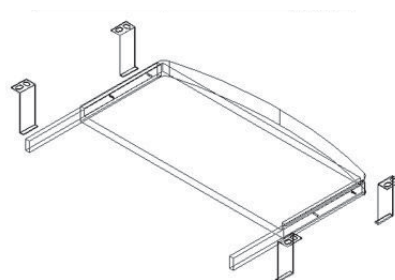

Artikel/article
H60215