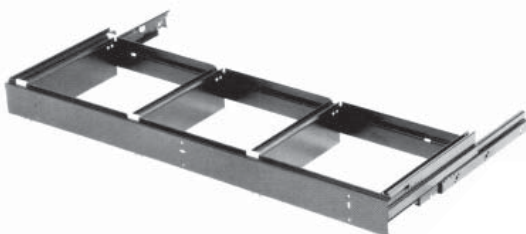

Hängeregistraturauszug - Vollauszug.
Cadre pour dossiers - extension totale.

		Artikel/article
Tiefe/profondeur (mm)	Breite/largeur (mm)	
380	1142	H30051