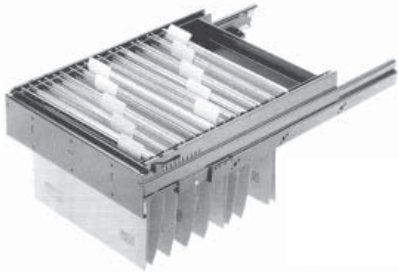

Hängeregistraturauszug - Vollauszug.
Cadre pour dossiers suspendus - extension totale.

IB: 328
IT: 290, 327, 460
Inside frame width
Inside frame depth

		Artikel/article
Tiefe/profundeur (mm)	Breite/largeur (mm)	
380	392	H30047
514		H30060