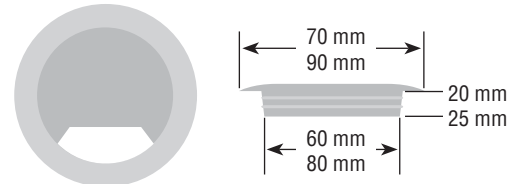

Artikel/article

H60215

Kabeldurchgangsringe, Kunststoff.  
Passe-cable en plastique.

Diam. (mm)		Artikel/article
60	Weiß/blanc	H50610
	Crème	H50611
	Grau/gris	H50612
	Braun/brun	H50613
80	Schwarz/noir	H50615
	Weiß/blanc	H50608
	Grau/gris	H50609
	Braun/brun	H50607
	Schwarz/noir	H50605