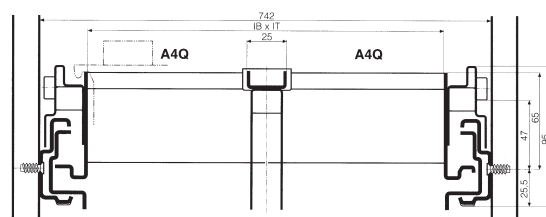

Artikel/article	
Tiefe/profondeur (mm)	Breite/largeur (mm)
744	380

Zentralverschluss-Anschlag verstellbar.
Attache de fronts hauts.

Artikel/article	
H30200	

Hängerrahmeneinsatz A4.
Cadre A4.

Artikel/article	
Tiefe/profondeur (mm)	Breite/largeur (mm)
327	327
508	H30250

IB: 328
IT: 290, 327, 460
Inside frame width
Inside frame depth

		Artikel/article
Tiefe/profondeur (mm)	Breite/largeur (mm)	
380	392	H30047
514		H30060

Hängeregistraturauszug - Vollauszug.
Cadre pour dossiers suspendus - extension totale.

IB: 479
IT: 327
Inside frame width
Innen-Tiefe
Inside frame depth

		Artikel/article
Tiefe/profondeur (mm)	Breite/largeur (mm)	
380	542	H30048

Hängeregistraturauszug - Vollauszug.
Cadre pour dossiers - extension totale.

IB: 679
IT: 290, 327, 460
Inside frame width
Inside frame depth

		Artikel/article
Tiefe/profondeur (mm)	Breite/largeur (mm)	
344	742	H30001
380		H30049
514		H30061

MABE UND KONSTRUKTIONSÄNDERUNGEN VORBEHALTEN
DIMENSION A VALEUR - INDICATIVE SOUS RESERVE DE MODIFICATION