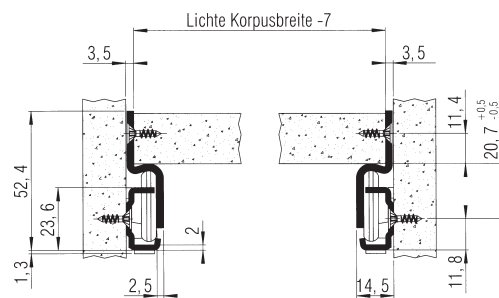

Tastaturauszug.  
Glissière pour clavier.

Länge/longueur (mm)

500

Braun/brun

Artikel/article

C14163

Keyboard-Auszug - Unterbau.  
Bac à clavier escamotable à monter sous le plan de travail.

Automatik - Version - rastet automatisch ein

Artikel/article

H60212

Keyboard-Auszug - Unterbau.  
 Bac à clavier escamotable à monter sous le plan de travail.

Artikel/article

Länge/longueur (mm)	Schwarz/noir	H60210
600		
Keyboard/clavier 550 mm		

Keyboard-Auszug - Unterbau.  
 Bac à clavier escamotable à monter sous le plan de travail.