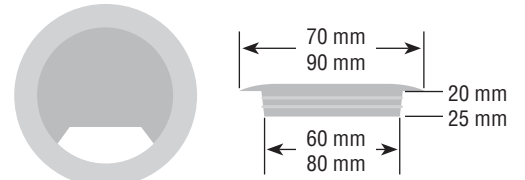

Diam. (mm)		Artikel/article
60	Weiß/blanc	H50610
	Crème	H50611
	Grau/gris	H50612
	Braun/brun	H50613
80	Schwarz/noir	H50615
	Weiß/blanc	H50608
	Grau/gris	H50609
	Braun/brun	H50607
	Schwarz/noir	H50605

Kabeldurchgangsringe, Zamak.
Passe-cable en zamak.