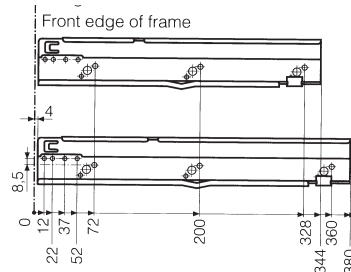

IB: 679
IT: 290, 327, 460
Inside frame width
Inside frame depth

		Artikel/article
Tiefe/profondeur (mm)	Breite/largeur (mm)	
344	742	H30001
380		H30049
514		H30061

MABE UND KONSTRUKTIONSÄNDERUNGEN VORBEHALTEN
DIMENSION A VALEUR - INDICATIVE SOUS RESERVE DE MODIFICATION

Hängeregistraturauszug - Vollauszug.
Cadre pour dossiers - extension totale.

		Artikel/article
Tiefe/profondeur (mm)	Breite/largeur (mm)	
380	942	H30050

IB: 879
Inside frame width
IT: 327
Inside frame depth

Hängeregistraturauszug - Vollauszug.
Cadre pour dossiers - extension totale.

		Artikel/article
Tiefe/profondeur (mm)	Breite/largeur (mm)	
380	1142	H30051

IB: 1079
Innen-Breite
Inside frame width
IT: 290, 327
Innen-Tiefe
Inside frame depth