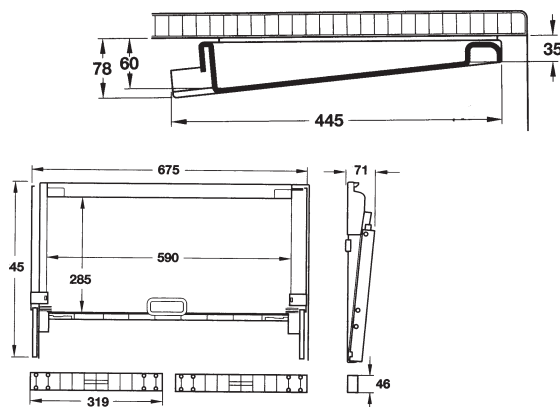

Artikel/article	
Tiefe/profondeur (mm)	Breite/largeur (mm)
744	380

Zentralverschluss-Anschlag verstellbar.
Attache de fronts hauts.

Artikel/article	
H30200	

Hängerrahmeneinsatz A4.
Cadre A4.

Artikel/article	
Tiefe/profondeur (mm)	Breite/largeur (mm)
327	327
508	H30250

IB: 679
IT: 290, 327, 460
Inside frame width
Inside frame depth

		Artikel/article
Tiefe/profondeur (mm)	Breite/largeur (mm)	
344	742	H30001
380		H30049
514		H30061

MABE UND KONSTRUKTIONSÄNDERUNGEN VORBEHALTEN
DIMENSION A VALEUR - INDICATIVE SOUS RESERVE DE MODIFICATION

Hängeregistraturauszug - Vollauszug.
Cadre pour dossiers - extension totale.

		Artikel/article
Tiefe/profondeur (mm)	Breite/largeur (mm)	
380	1142	H30051

IB: 1079
Innen-Breite
Inside frame width
IT: 290, 327
Innen-Tiefe
Inside frame depth

Artikel/article

C14163

Keyboard-Auszug - Unterbau.
Bac à clavier escamotable à monter sous le plan de travail.

Automatik - Version - rastet automatisch ein

Artikel/article

H60212

Keyboard-Auszug - Unterbau.
 Bac à clavier escamotable à monter sous le plan de travail.