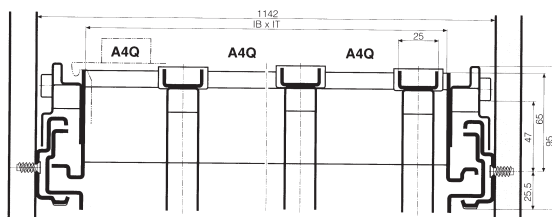

IB: 679
IT: 290, 327, 460
Inside frame width
Inside frame depth

		Artikel/article
Tiefe/profondeur (mm)	Breite/largeur (mm)	
344	742	H30001
380		H30049
514		H30061

MABE UND KONSTRUKTIONSÄNDERUNGEN VORBEHALTEN
DIMENSION A VALEUR - INDICATIVE SOUS RESERVE DE MODIFICATION

Hängeregistraturauszug - Vollauszug.
Cadre pour dossiers - extension totale.

		Artikel/article
Tiefe/profondeur (mm)	Breite/largeur (mm)	
380	942	H30050

IB: 879
Inside frame width
IT: 327
Inside frame depth

Hängeregistraturauszug - Vollauszug.
Cadre pour dossiers - extension totale.

		Artikel/article
Tiefe/profondeur (mm)	Breite/largeur (mm)	
380	1142	H30051

IB: 1079
Innen-Breite
Inside frame width
IT: 290, 327
Innen-Tiefe
Inside frame depth