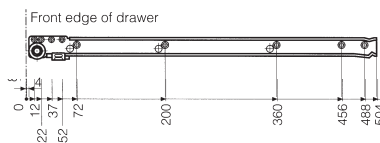

# H

*Bürobeschlag - Ferrure pour meubles de bureau*

Metallschieber inklusiv Kunststoffeinlegeschale.  
Plumier.

**IB:** 344  
Inside drawer width  
**IT:** 451  
Inside drawer depth

		Artikel/article
Tiefe/profondeur (mm)	Breite/largeur (mm)	
512	380	H30305

Metallschublade mit Einfachauszug.  
Tiroir pour meuble de bureau - extension partielle.

**IB:** 330  
Inside drawer width  
**IT:** 482, 680  
Inside drawer depth

		Artikel/article
Tiefe/profondeur (mm)	Breite/largeur (mm)	
508	380	H30308

**Metallschublade mit Vollauszug.**  
**Tiroir pour meuble de bureau - extension totale.**

**IB:** 330  
 Inside drawer width  
**IT:** 482, 680  
 Inside drawer depth

Artikel/article	
Tiefe/profondeur (mm)	Breite/largeur (mm)
514	380

Artikel/article	
Tiefe/profondeur (mm)	Breite/largeur (mm)
744	380

**Zentralverschluss-Anschlag verstellbar.**  
**Attache de fronts hauts.**

Artikel/article	
H30200	

**Hängerrahmeneinsatz A4.**  
**Cadre A4.**