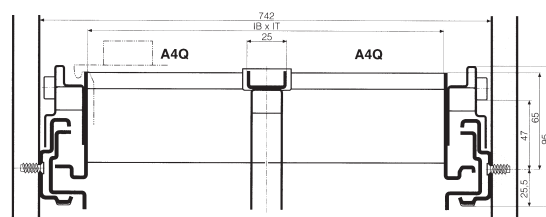

Artikel/article	
Tiefe/profondeur (mm)	Breite/largeur (mm)
744	380

**Zentralverschluss-Anschlag verstellbar.**  
**Attache de fronts hauts.**

Artikel/article	
H30200	

**Hängerrahmeneinsatz A4.**  
**Cadre A4.**

Hängeregistraturauszug - Vollauszug.  
Cadre pour dossiers suspendus - extension totale.

IB: 479  
IT: 327  
Inside frame width  
Innen-Tiefe  
Inside frame depth

		Artikel/article
Tiefe/profundeur (mm)	Breite/largeur (mm)	
380	542	H30048

Hängeregistraturauszug - Vollauszug.  
Cadre pour dossiers - extension totale.

IB: 679  
IT: 290, 327, 460  
Inside frame width  
Inside frame depth

		Artikel/article
Tiefe/profundeur (mm)	Breite/largeur (mm)	
344	742	H30001
380		H30049
514		H30061