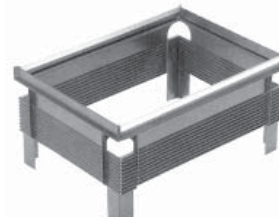

für Artikel H30250
pour article

MABE UND KONSTRUKTIONSÄNDERUNGEN VORBEHALTEN
DIMENSION A VALEUR - INDICATIVE SOUS RESERVE DE MODIFICATION