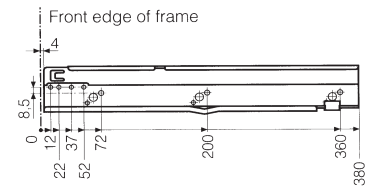

Artikel/article	
Tiefe/profondeur (mm)	Breite/largeur (mm)
744	380

Zentralverschluss-Anschlag verstellbar.
Attache de fronts hauts.

Artikel/article	
H30200	

Hängerrahmeneinsatz A4.
Cadre A4.

Artikel/article	
Tiefe/profondeur (mm)	Breite/largeur (mm)
327	327
508	H30250

IB: 328
IT: 290, 327, 460
Inside frame width
Inside frame depth

		Artikel/article
Tiefe/profondeur (mm)	Breite/largeur (mm)	
380	392	H30047
514		H30060

Hängeregistraturauszug - Vollauszug.
Cadre pour dossiers suspendus - extension totale.

IB: 479
IT: 327
Inside frame width
Innen-Tiefe
Inside frame depth

		Artikel/article
Tiefe/profondeur (mm)	Breite/largeur (mm)	
380	542	H30048

Hängeregistraturauszug - Vollauszug.
Cadre pour dossiers - extension totale.

IB: 679
IT: 290, 327, 460
Inside frame width
Inside frame depth

		Artikel/article
Tiefe/profondeur (mm)	Breite/largeur (mm)	
344	742	H30001
380		H30049
514		H30061

MABE UND KONSTRUKTIONSÄNDERUNGEN VORBEHALTEN
DIMENSION A VALEUR - INDICATIVE SOUS RESERVE DE MODIFICATION